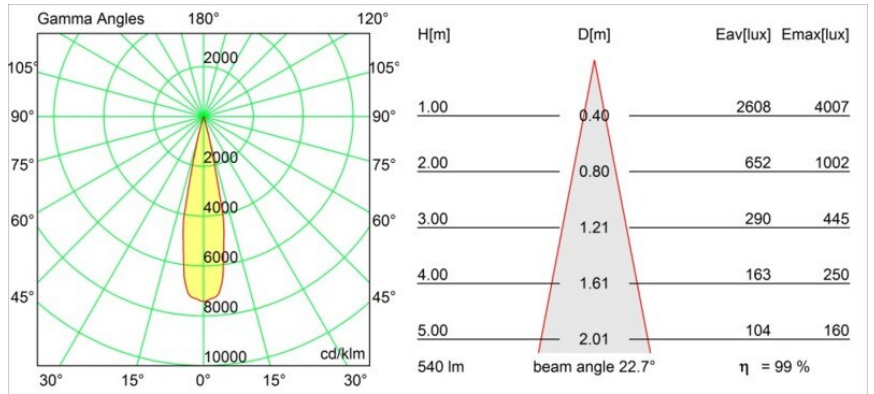

Distribution de Lumière & Schéma de Faisceau