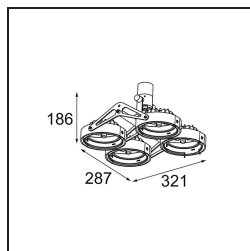

Nomad Surface Adjustable 4x AR111 DE White Structure

Caractéristiques

Matériaux	10201009
Type de Source Lumineuse	AR111
Ampoule incluse	Non
Nombre de Sources Lumineuses	4
Direction de la Lumière	Bas
Tension d'Entrée	12 V CA
Classe Électrique	III
Indice de protection IP	20
Essai au fil incandescent (°C)	960
Intérieur/extérieur	Intérieur
Application	Plafond, Mur
Montage	En Surface
Ajustabilité	GIMBLE 45°
Distance avec l'Objet Éclairé (m)	1
Couleur Principale & Finition Principale	Blanc, Structure
Poids brut (g)	1580,0