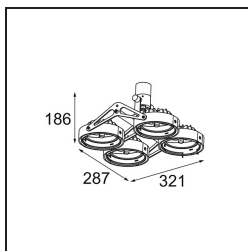

Nomad Surface Adjustable 4x AR111 DE White Structure

Vous aimez le design industriel avec une touche rétro ? Redécouvrez Nomad. Doté de nouveaux drivers minuscules et d'une unité LED qui ressemble exactement à la première ampoule halogène du luminaire, Nomad LED respecte le design original à la perfection. Disponible en versions avec 2 et 4 unités lumineuses, en structure blanche, noir ou aluminium, avec ou sans alimentation intégrée. Le choucou des architectes est de retour pour votre prochain projet.

Caractéristiques

Matériaux	10201009
Type de Source Lumineuse	AR111
Ampoule incluse	Non
Nombre de Sources Lumineuses	4
Direction de la Lumière	Bas
Tension d'Entrée	12 V CA
Classe Électrique	III
Indice de protection IP	20
Essai au fil incandescent (°C)	960
Intérieur/extérieur	Intérieur
Application	Plafond, Mur
Montage	En Surface
Ajustabilité	GIMBLE 45°
Distance avec l'Objet Éclairé (m)	1
Couleur Principale & Finition Principale	Blanc, Structure
Poids brut (g)	1580,0