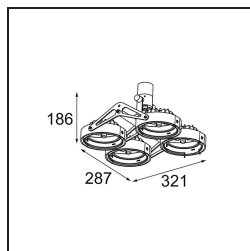

Nomad Surface Adjustable 4x AR111 DE White Structure

Specifications

Material	10201009
Tipo de fuente de luz	AR111
Lámpara Incluida	No
Número de fuentes de luz	4
Dirección de la luz	Directo
Voltaje de entrada	12Vac
Clasificación eléctrica	III
Clasificación del IP	20
Clasificación de hilo incandescente (°C)	960
Interio/Exterior	Interior
Aplicación	Techo, Pared
Montaje	Superficie
Ajustabilidad	GIMBLE 45°
Distancia al objeto iluminado (m)	1
Color principal & Acabado principal	Blanco, Estructura
Peso bruto (g)	1580,0