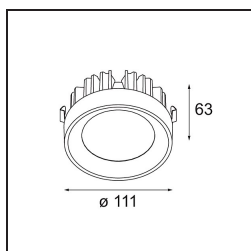

M-LED-Modul

- **11298002** M-LED Module 111 1x LED 2700K Spot DE Black Matt
- **11298009** M-LED Module 111 1x LED 2700K Spot DE White Structure
- **11298024** M-LED Module 111 1x LED 2700K Spot DE Aluminium Brushed Anodised
- **11298102** M-LED Module 111 1x LED 2700K Medium DE Black Matt
- **11298109** M-LED Module 111 1x LED 2700K Medium DE White Structure
- **11298124** M-LED Module 111 1x LED 2700K Medium DE Aluminium Brushed Anodised
- **11298202** M-LED Module 111 1x LED 2700K Flood DE Black Matt
- **11298209** M-LED Module 111 1x LED 2700K Flood DE White Structure
- **11298224** M-LED Module 111 1x LED 2700K Flood DE Aluminium Brushed Anodised
- **11298302** M-LED Module 111 1x LED 3000K Spot DE Black Matt
- **11298309** M-LED Module 111 1x LED 3000K Spot DE White Structure
- **11298324** M-LED Module 111 1x LED 3000K Spot DE Aluminium Brushed Anodised
- **11298402** M-LED Module 111 1x LED 3000K Medium DE Black Matt
- **11298409** M-LED Module 111 1x LED 3000K Medium DE White Structure
- **11298424** M-LED Module 111 1x LED 3000K Medium DE Aluminium Brushed Anodised
- **11298502** M-LED Module 111 1x LED 3000K Flood DE Black Matt
- **11298509** M-LED Module 111 1x LED 3000K Flood DE White Structure
- **11298524** M-LED Module 111 1x LED 3000K Flood DE Aluminium Brushed Anodised
- **11298602** M-LED Module 111 1x LED 4000K Spot DE Black Matt
- **11298609** M-LED Module 111 1x LED 4000K Spot DE White Structure
- **11298624** M-LED Module 111 1x LED 4000K Spot DE Aluminium Brushed Anodised
- **11298702** M-LED Module 111 1x LED 4000K Medium DE Black Matt
- **11298709** M-LED Module 111 1x LED 4000K Medium DE White Structure
- **11298724** M-LED Module 111 1x LED 4000K Medium DE Aluminium Brushed Anodised
- **11298802** M-LED Module 111 1x LED 4000K Flood DE Black Matt
- **11298809** M-LED Module 111 1x LED 4000K Flood DE White Structure
- **11298824** M-LED Module 111 1x LED 4000K Flood DE Aluminium Brushed Anodised