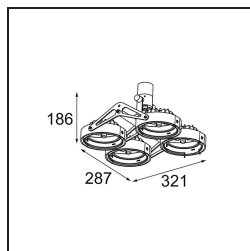

Nomad Surface Adjustable 4x AR111 DE White Structure

Spezifikationen

| | |
|-------------------------------------|--------------------|
| Material | 10201009 |
| Typ der Lichtquelle | AR111 |
| Leuchtmittel enthalten | Nein |
| Anzahl Lichtquellen | 4 |
| Lichtrichtung | Abwärts |
| Eingangsspannung | 12 Vac |
| Schutzklasse | III |
| Schutzart | 20 |
| Glühdrahtprüfung (°C) | 960 |
| Innen/Außen | Innen |
| Anwendung | Decke, Wand |
| Montage | Aufbau |
| Verstellbarkeit | GIMBLE 45° |
| Abstand zum beleuchteten Objekt (m) | 1 |
| Primärfarbe & Primäres Finish | Weiß, Strukturiert |
| Bruttogewicht (g) | 1580,0 |