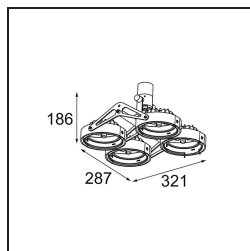

*Nomad Surface Adjustable 4x AR111 DE White Structure*

**Spezifikationen**

Material	10201009
Typ der Lichtquelle	AR111
Leuchtmittel enthalten	Nein
Anzahl Lichtquellen	4
Lichtrichtung	Abwärts
Eingangsspannung	12 Vac
Schutzklasse	III
Schutzart	20
Glühdrahtprüfung (°C)	960
Innen/Außen	Innen
Anwendung	Decke, Wand
Montage	Aufbau
Verstellbarkeit	GIMBLE 45°
Abstand zum beleuchteten Objekt (m)	1
Primärfarbe & Primäres Finish	Weiß, Strukturiert
Bruttogewicht (g)	1580,0