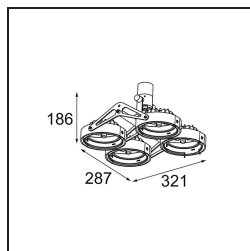

Nomad Surface Adjustable 4x AR111 DE White Structure

Spezifikationen

Material	10201009
Typ der Lichtquelle	AR111
Leuchtmittel enthalten	Nein
Anzahl Lichtquellen	4
Lichtrichtung	Abwärts
Eingangsspannung	12 Vac
Schutzklasse	III
Schutzart	20
Glühdrahtprüfung (°C)	960
Innen/Außen	Innen
Anwendung	Decke, Wand
Montage	Aufbau
Verstellbarkeit	GIMBLE 45°
Abstand zum beleuchteten Objekt (m)	1
Primärfarbe & Primäres Finish	Weiß, Strukturiert
Bruttogewicht (g)	1580,0