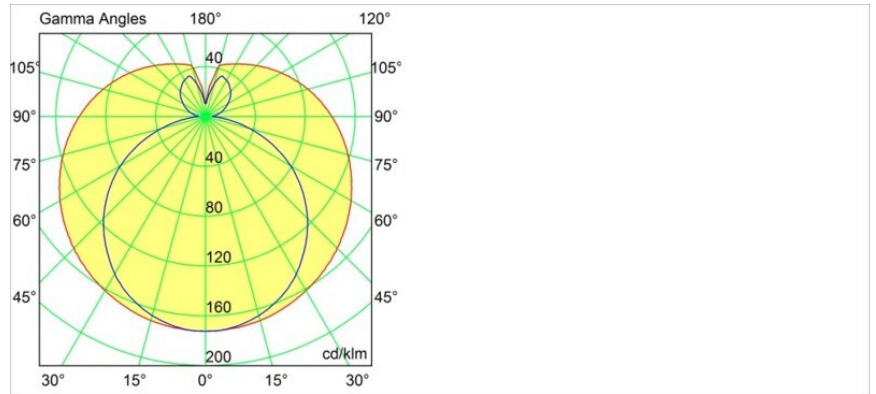

Lichtspreading & Stralingsdiagram