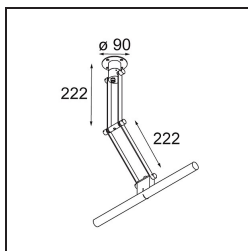

FFD_Nomad Linestra Wall Adjustable Short 1x S14d White Structure

Hou je van industrieel design met een tikkeltje retro? Denk dan aan Nomad Linestra. Deze klassieke armatuur toont zijn zichtbare bedrading en een schaamteloos naakte lichtstrook. Perfect voor boven een spiegel, waar het zachte licht gebruikers op hun best zal weergeven.

Specificaties

Materiaal	10203109
Type Lichtbron	S14d
Lamp inbegrepen	Neen
Aantal Lichtbronnen	1
Lichtrichting	Omlaag
Ingangsspanning	230 V
Elektriciteitsklasse	I
IP-klasse	20
Gloeidraadtest (°C)	960
Binnen/Buiten	Binnen
Toepassing	Wand
Montage	Opbouw
Verstelbaarheid	H 359° V -90°/+90°
Afstand tot Verlicht Voorwerp (m)	0,5
Primaire Kleur & Primaire Afwerking	Wit, Structuur
Brutogewicht (g)	930,0