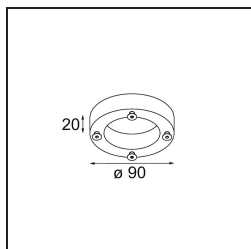

Installatie Accessoires

- **10204005** Baseflange 90 Tube Aluminium Matt
- **10204009** Baseflange 90 Tube White Structure
- **10204032** Baseflange 90 Tube Black Structure

■ Kies een vereist accessoire