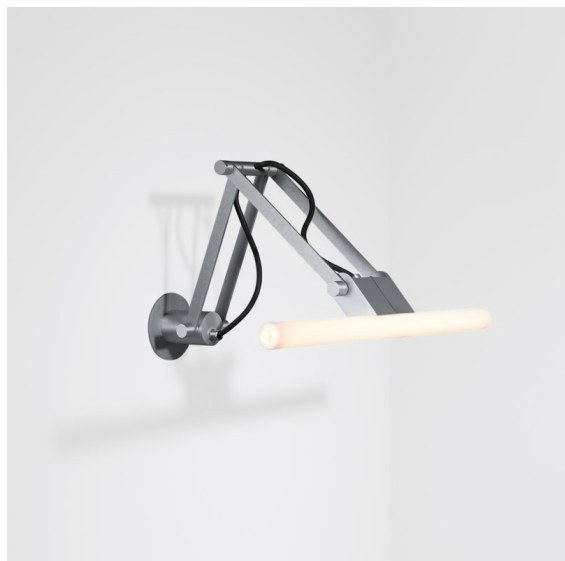

FFD_Nomad Linestra Wall Adjustable Short 1x S14d White Structure

Hou je van industrieel design met een tikkeltje retro? Denk dan aan Nomad Linestra. Deze klassieke armatuur toont zijn zichtbare bedrading en een schaamteloos naakte lichtstrook. Perfect voor boven een spiegel, waar het zachte licht gebruikers op hun best zal weergeven.

Specificaties

Materiaal	10203109
Type Lichtbron	S14d
Lamp inbegrepen	Neen
Aantal Lichtbronnen	1
Lichtrichting	Omlaag
Ingangsspanning	230 V
Elektriciteitsklasse	I
IP-klasse	20
Gloeidraadtest (°C)	960
Binnen/Buiten	Binnen
Toepassing	Wand
Montage	Opbouw
Verstelbaarheid	H 359° V -90°/+90°
Afstand tot Verlicht Voorwerp (m)	0,5
Primaire Kleur & Primaire Afwerking	Wit, Structuur
Brutogewicht (g)	930,0

Lichtspreading & Stralingsdiagram

Installatie Accessoires

- 10204005** Baseflange 90 Tube Aluminium Matt
- 10204009** Baseflange 90 Tube White Structure
- 10204032** Baseflange 90 Tube Black Structure

■ Kies een vereist accessoire