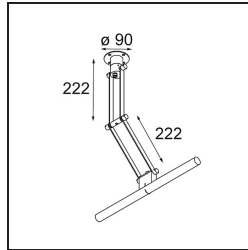

Datum

Klant

Project

Soort

Nomad Linestra Wall Adjustable Short 1x S14d White Structure

Hou je van industrieel design met een tikkeltje retro? Denk dan aan Nomad Linestra. Deze klassieke armatuur toont zijn zichtbare bedrading en een schaamteloos naakte lichtstrook. Perfect voor boven een spiegel, waar het zachte licht gebruikers op hun best zal weergeven.

Specificaties

Materiaal	10203109
Type Lichtbron	S14d
Lamp inbegrepen	Neen
Aantal Lichtbronnen	1
Lichtrichting	Omlaag
Ingangsspanning	230 V
Elektriciteitsklasse	I
IP-klasse	20
Gloeidraadtest (°C)	960
Binnen/Buiten	Binnen
Toepassing	Wand
Montage	Opbouw
Verstelbaarheid	H 359° V -90°/+90°
Afstand tot Verlicht Voorwerp (m)	0,5
Primaire Kleur & Primaire Afwerking	Wit, Structuur
Brutogewicht (g)	930,0