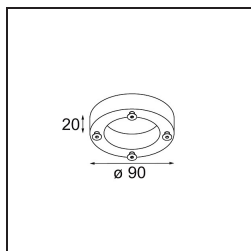

Accessori Installazione

- **10204005** Baseflange 90 Tube Aluminium Matt
- **10204009** Baseflange 90 Tube White Structure
- **10204032** Baseflange 90 Tube Black Structure

Choose a required accessory