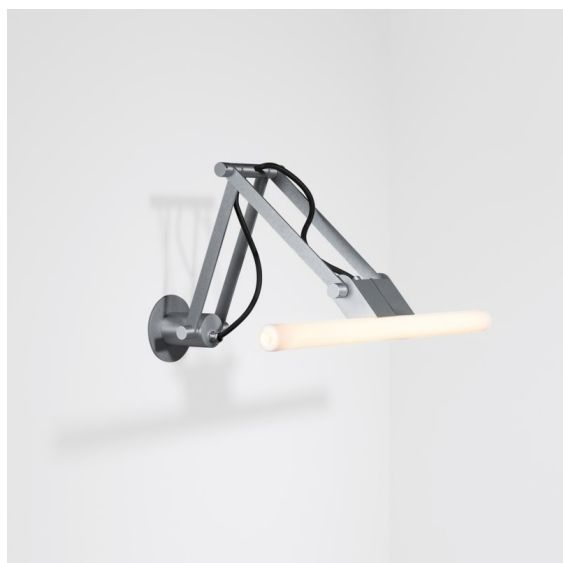

FFD_Nomad Linestra Wall Adjustable Short 1x S14d White Structure

Ti piace il design industrial con un tocco retrò? Considera Nomad Linestra. Questo apparecchio illuminante classico sfoggia un cablaggio a vista e una sfacciata striscia luminosa. Ideale sopra uno specchio, in quanto la sua luce morbida e soffusa illuminerà al meglio gli utenti.

Specifications

Materiale	10203109
Tipo di Sorgente	S14d
Lampadina inclusa	No
Numero di fonte luminosa	1
Direzione della luce	Diretta
Volt in ingresso	230V
Classificazione elettrica	I
Grado IP	20
Test filo a caldo (°C)	960
Interno/Esterno	Interno
Applicazione	Parete
Montaggio	Superficie
Orientabilità	H 359° V -90°/+90°
Distanza dall'oggetto illuminato (m)	0,5
Colore primario & Finitura primaria	Bianco, Strutturata
Peso lordo (g)	930,0

Light distribution & beam diagram

Accessori Installazione

- 10204005** Baseflange 90 Tube Aluminium Matt
- 10204009** Baseflange 90 Tube White Structure
- 10204032** Baseflange 90 Tube Black Structure

Choose a required accessory