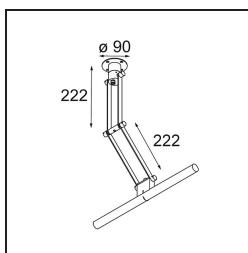

FFD_Nomad Linestra Wall Adjustable Short 1x S14d White Structure

Ti piace il design industrial con un tocco retrò? Considera Nomad Linestra. Questo apparecchio illuminante classico sfoggia un cablaggio a vista e una sfacciata striscia luminosa. Ideale sopra uno specchio, in quanto la sua luce morbida e soffusa illuminerà al meglio gli utenti.

Specifications

Materiale	10203109
Tipo di Sorgente	S14d
Lampadina inclusa	No
Numero di fonte luminosa	1
Direzione della luce	Diretta
Volt in ingresso	230V
Classificazione elettrica	I
Grado IP	20
Test filo a caldo (°C)	960
Interno/Esterno	Interno
Applicazione	Parete
Montaggio	Superficie
Orientabilità	H 359° V -90°/+90°
Distanza dall'oggetto illuminato (m)	0,5
Colore primario & Finitura primaria	Bianco, Strutturata
Peso lordo (g)	930,0