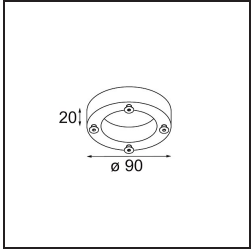

Accessori Installazione

- **10204005** Baseflange 90 Tube Aluminium Matt
- **10204009** Baseflange 90 Tube White Structure
- **10204032** Baseflange 90 Tube Black Structure

Choose a required accessory