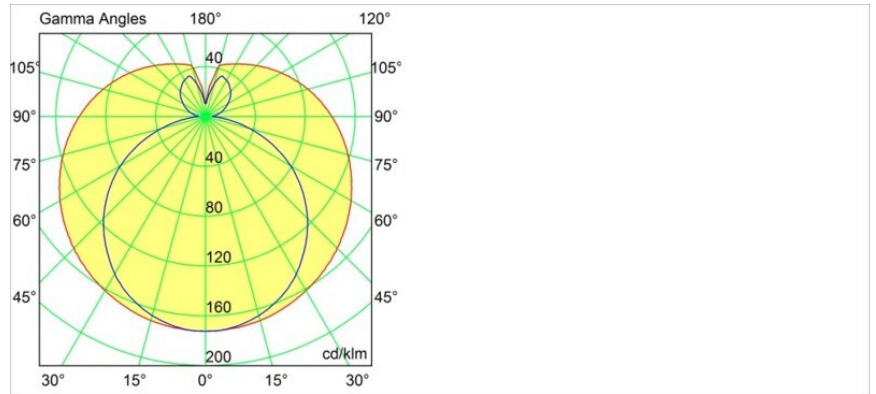

Light distribution & beam diagram