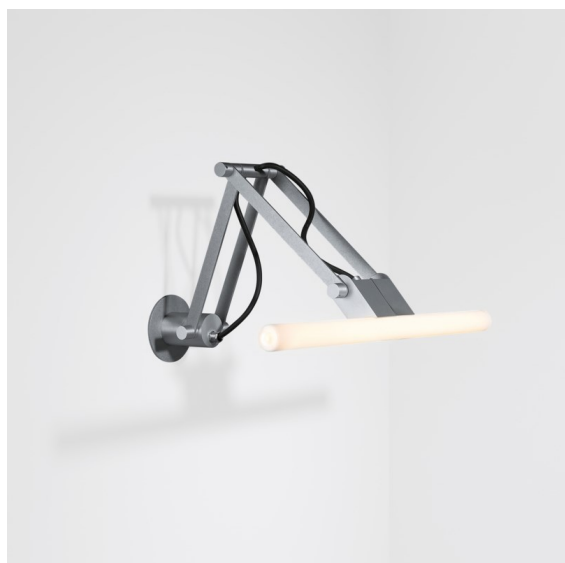

*Nomad Linestra Wall Adjustable Short 1x S14d White Structure*

Ti piace il design industrial con un tocco retrò? Considera Nomad Linestra. Questo apparecchio illuminante classico sfoggia un cablaggio a vista e una sfacciata striscia luminosa. Ideale sopra uno specchio, in quanto la sua luce morbida e soffusa illuminerà al meglio gli utenti.

### Specifications

Materiale	10203109
Tipo di Sorgente	S14d
Lampadina inclusa	No
Numero di fonte luminosa	1
Direzione della luce	Diretta
Volt in ingresso	230V
Classificazione elettrica	I
Grado IP	20
Test filo a caldo (°C)	960
Interno/Esterno	Interno
Applicazione	Parete
Montaggio	Superficie
Orientabilità	H 359° V -90°/+90°
Distanza dall'oggetto illuminato (m)	0,5
Colore primario & Finitura primaria	Bianco, Strutturata
Peso lordo (g)	930,0