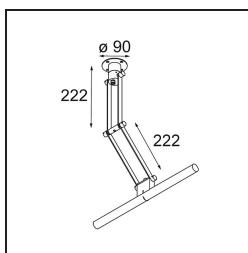

*Nomad Linestra Wall Adjustable Short 1x S14d White Structure*

Ti piace il design industrial con un tocco retrò? Considera Nomad Linestra. Questo apparecchio illuminante classico sfoggia un cablaggio a vista e una sfacciata striscia luminosa. Ideale sopra uno specchio, in quanto la sua luce morbida e soffusa illuminerà al meglio gli utenti.

### Specifications

Materiale	10203109
Tipo di Sorgente	S14d
Lampadina inclusa	No
Numero di fonte luminosa	1
Direzione della luce	Diretta
Volt in ingresso	230V
Classificazione elettrica	I
Grado IP	20
Test filo a caldo (°C)	960
Interno/Esterno	Interno
Applicazione	Parete
Montaggio	Superficie
Orientabilità	H 359° V -90°/+90°
Distanza dall'oggetto illuminato (m)	0,5
Colore primario & Finitura primaria	Bianco, Strutturata
Peso lordo (g)	930,0