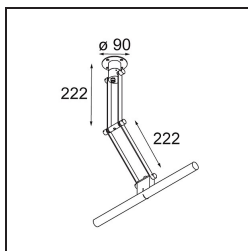

Nomad Linestra Wall Adjustable Short 1x S14d White Structure

Vous aimez le design industriel avec une touche rétro ? Pensez à Nomad Linestra. Ce luminaire classique exhibe son câblage et sa barre lumineuse nue. Il est idéal pour une installation au-dessus d'un miroir, car sa lumière diffuse et douce révélera les utilisateurs sous leur meilleur jour.

Caractéristiques

Matériaux	10203109
Type de Source Lumineuse	S14d
Ampoule incluse	Non
Nombre de Sources Lumineuses	1
Direction de la Lumière	Bas
Tension d'Entrée	230 V
Classe Électrique	I
Indice de protection IP	20
Essai au fil incandescent (°C)	960
Intérieur/extérieur	Intérieur
Application	Mur
Montage	En Surface
Ajustabilité	H 359° V -90°/+90°
Distance avec l'Objet Éclairé (m)	0,5
Couleur Principale & Finition Principale	Blanc, Structure
Poids brut (g)	930,0