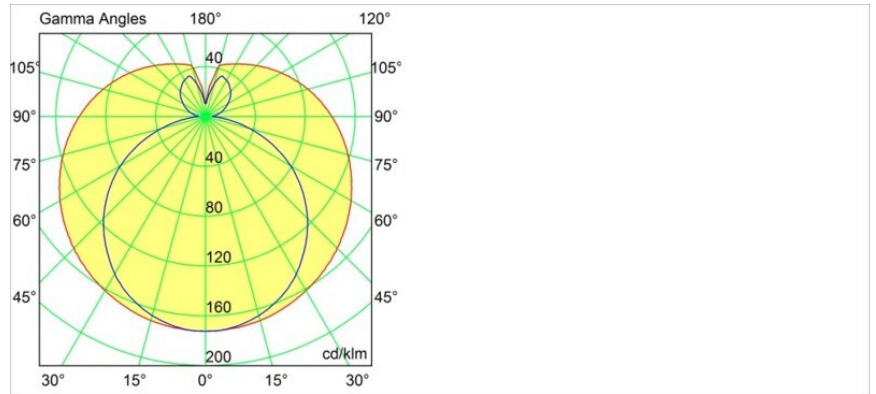

Distribution de Lumière & Schéma de Faisceau