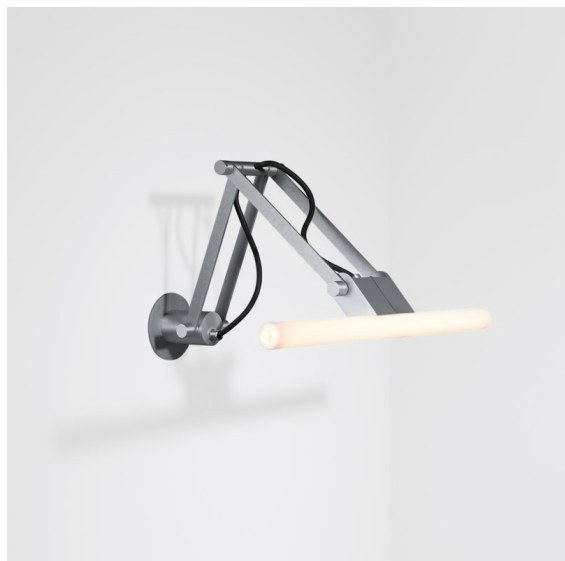

Nomad Linestra Wall Adjustable Short 1x S14d White Structure

Vous aimez le design industriel avec une touche rétro ? Pensez à Nomad Linestra. Ce luminaire classique exhibe son câblage et sa barre lumineuse nue. Il est idéal pour une installation au-dessus d'un miroir, car sa lumière diffuse et douce révélera les utilisateurs sous leur meilleur jour.

Caractéristiques

Matériaux	10203109
Type de Source Lumineuse	S14d
Ampoule incluse	Non
Nombre de Sources Lumineuses	1
Direction de la Lumière	Bas
Tension d'Entrée	230 V
Classe Électrique	I
Indice de protection IP	20
Essai au fil incandescent (°C)	960
Intérieur/extérieur	Intérieur
Application	Mur
Montage	En Surface
Ajustabilité	H 359° V -90°/+90°
Distance avec l'Objet Éclairé (m)	0,5
Couleur Principale & Finition Principale	Blanc, Structure
Poids brut (g)	930,0

Distribution de Lumière & Schéma de Faisceau

Accessoires d'Eclairage d'installation

- 10204005** Baseflange 90 Tube Aluminium Matt
- 10204009** Baseflange 90 Tube White Structure
- 10204032** Baseflange 90 Tube Black Structure