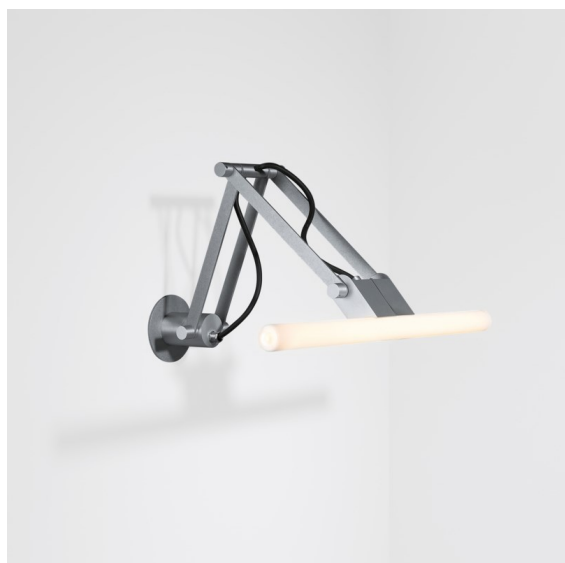

FFD_Nomad Linestra Wall Adjustable Short 1x S14d White Structure

Vous aimez le design industriel avec une touche rétro ? Pensez à Nomad Linestra. Ce luminaire classique exhibe son câblage et sa barre lumineuse nue. Il est idéal pour une installation au-dessus d'un miroir, car sa lumière diffuse et douce révélera les utilisateurs sous leur meilleur jour.

Caractéristiques

Matériaux	10203109
Type de Source Lumineuse	S14d
Ampoule incluse	Non
Nombre de Sources Lumineuses	1
Direction de la Lumière	Bas
Tension d'Entrée	230 V
Classe Électrique	I
Indice de protection IP	20
Essai au fil incandescent (°C)	960
Intérieur/extérieur	Intérieur
Application	Mur
Montage	En Surface
Ajustabilité	H 359° V -90°/+90°
Distance avec l'Objet Éclairé (m)	0,5
Couleur Principale & Finition Principale	Blanc, Structure
Poids brut (g)	930,0

Distribution de Lumière & Schéma de Faisceau

Accessoires d'Eclairage d'installation

- 10204005** Baseflange 90 Tube Aluminium Matt
- 10204009** Baseflange 90 Tube White Structure
- 10204032** Baseflange 90 Tube Black Structure