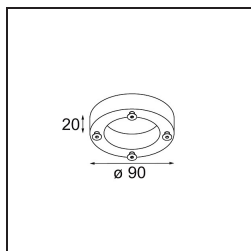

Accessoires d'Eclairage d'installation

- **10204005** Baseflange 90 Tube Aluminium Matt
- **10204009** Baseflange 90 Tube White Structure
- **10204032** Baseflange 90 Tube Black Structure

■ Choisir un accessoire requis