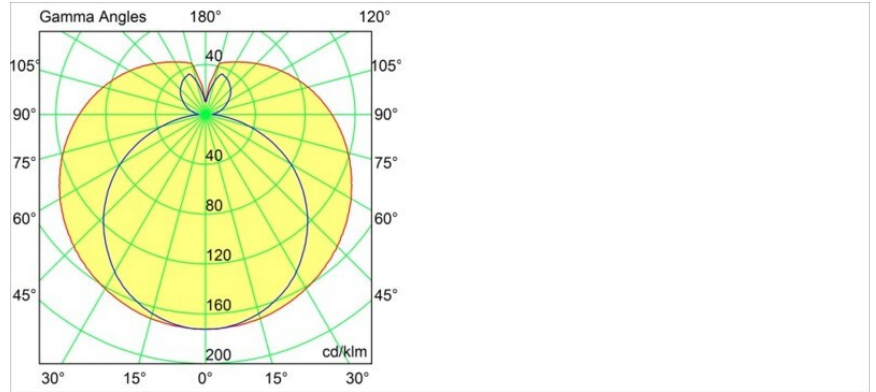

Distribution de Lumière & Schéma de Faisceau