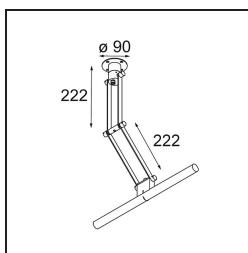

FFD_Nomad Linestra Wall Adjustable Short 1x S14d White Structure

Vous aimez le design industriel avec une touche rétro ? Pensez à Nomad Linestra. Ce luminaire classique exhibe son câblage et sa barre lumineuse nue. Il est idéal pour une installation au-dessus d'un miroir, car sa lumière diffuse et douce révélera les utilisateurs sous leur meilleur jour.

Caractéristiques

Matériaux	10203109
Type de Source Lumineuse	S14d
Ampoule incluse	Non
Nombre de Sources Lumineuses	1
Direction de la Lumière	Bas
Tension d'Entrée	230 V
Classe Électrique	I
Indice de protection IP	20
Essai au fil incandescent (°C)	960
Intérieur/extérieur	Intérieur
Application	Mur
Montage	En Surface
Ajustabilité	H 359° V -90°/+90°
Distance avec l'Objet Éclairé (m)	0,5
Couleur Principale & Finition Principale	Blanc, Structure
Poids brut (g)	930,0