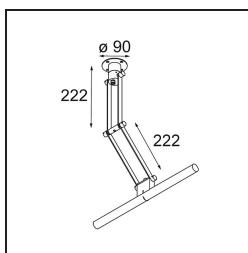

Nomad Linestra Wall Adjustable Short 1x S14d White Structure

¿Le gustan los diseños industriales con un toque retro? Considere Nomad Linestra. Esta luminaria clásica alardea de su cableado visible y una desenfadada tira de luz desnuda. Ideal para el uso sobre un espejo, ya que su luz difusa suave optimizará la apariencia de su usuario.

Specifications

Material	10203109
Tipo de fuente de luz	S14d
Lámpara Incluida	No
Número de fuentes de luz	1
Dirección de la luz	Directo
Voltaje de entrada	230V
Clasificación eléctrica	I
Clasificación del IP	20
Clasificación de hilo incandescente (°C)	960
Interio/Exterior	Interior
Aplicación	Pared
Montaje	Superficie
Ajustabilidad	H 359° V -90°/+90°
Distancia al objeto iluminado (m)	0,5
Color principal & Acabado principal	Blanco, Estructura
Peso bruto (g)	930,0