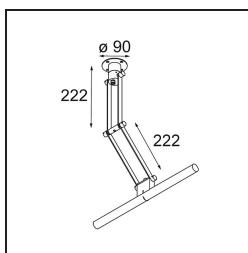

FFD_Nomad Linestra Wall Adjustable Short 1x S14d White Structure

¿Le gustan los diseños industriales con un toque retro? Considere Nomad Linestra. Esta luminaria clásica alardea de su cableado visible y una desenfadada tira de luz desnuda. Ideal para el uso sobre un espejo, ya que su luz difusa suave optimizará la apariencia de su usuario.

Specifications

Material	10203109
Tipo de fuente de luz	S14d
Lámpara Incluida	No
Número de fuentes de luz	1
Dirección de la luz	Directo
Voltaje de entrada	230V
Clasificación eléctrica	I
Clasificación del IP	20
Clasificación de hilo incandescente (°C)	960
Interio/Exterior	Interior
Aplicación	Pared
Montaje	Superficie
Ajustabilidad	H 359° V -90°/+90°
Distancia al objeto iluminado (m)	0,5
Color principal & Acabado principal	Blanco, Estructura
Peso bruto (g)	930,0