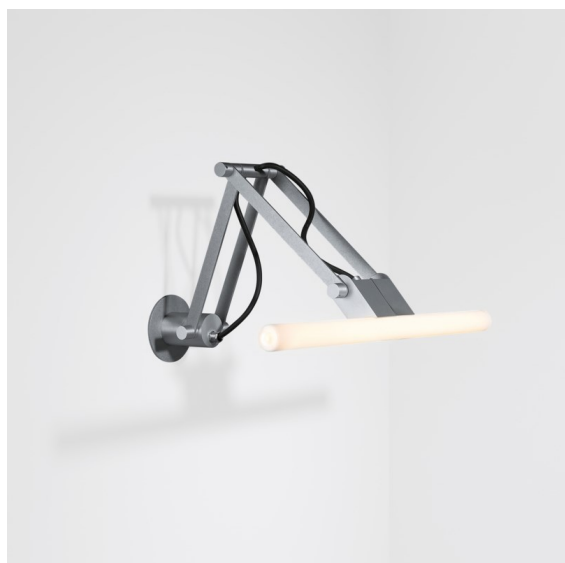

Nomad Linestra Wall Adjustable Short 1x S14d White Structure

¿Le gustan los diseños industriales con un toque retro? Considere Nomad Linestra. Esta luminaria clásica alardea de su cableado visible y una desenfadada tira de luz desnuda. Ideal para el uso sobre un espejo, ya que su luz difusa suave optimizará la apariencia de su usuario.

Specifications

Material	10203109
Tipo de fuente de luz	S14d
Lámpara Incluida	No
Número de fuentes de luz	1
Dirección de la luz	Directo
Voltaje de entrada	230V
Clasificación eléctrica	I
Clasificación del IP	20
Clasificación de hilo incandescente (°C)	960
Interio/Exterior	Interior
Aplicación	Pared
Montaje	Superficie
Ajustabilidad	H 359° V -90°/+90°
Distancia al objeto iluminado (m)	0,5
Color principal & Acabado principal	Blanco, Estructura
Peso bruto (g)	930,0

Light distribution & beam diagram

Accesorios Instalación

- 10204005** Baseflange 90 Tube Aluminium Matt
- 10204009** Baseflange 90 Tube White Structure
- 10204032** Baseflange 90 Tube Black Structure

Choose a required accessory