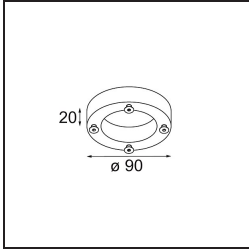

Accesorios Instalación

- **10204005** Baseflange 90 Tube Aluminium Matt
- **10204009** Baseflange 90 Tube White Structure
- **10204032** Baseflange 90 Tube Black Structure

Choose a required accessory