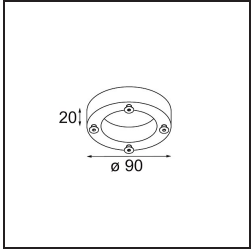

Accesorios Instalación

- **10204005** Baseflange 90 Tube Aluminium Matt
- **10204009** Baseflange 90 Tube White Structure
- **10204032** Baseflange 90 Tube Black Structure

Choose a required accessory