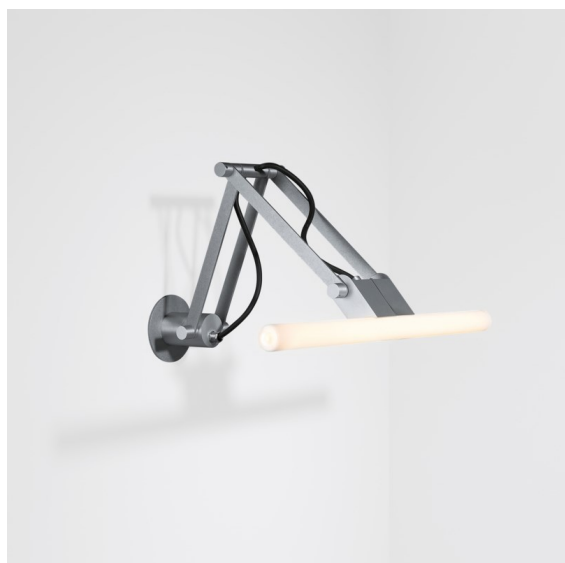

FFD_Nomad Linestra Wall Adjustable Short 1x S14d White Structure

¿Le gustan los diseños industriales con un toque retro? Considere Nomad Linestra. Esta luminaria clásica alardea de su cableado visible y una desenfadada tira de luz desnuda. Ideal para el uso sobre un espejo, ya que su luz difusa suave optimizará la apariencia de su usuario.

Specifications

Material	10203109
Tipo de fuente de luz	S14d
Lámpara Incluida	No
Número de fuentes de luz	1
Dirección de la luz	Directo
Voltaje de entrada	230V
Clasificación eléctrica	I
Clasificación del IP	20
Clasificación de hilo incandescente (°C)	960
Interio/Exterior	Interior
Aplicación	Pared
Montaje	Superficie
Ajustabilidad	H 359° V -90°/+90°
Distancia al objeto iluminado (m)	0,5
Color principal & Acabado principal	Blanco, Estructura
Peso bruto (g)	930,0

Light distribution & beam diagram

Accesorios Instalación

- 10204005** Baseflange 90 Tube Aluminium Matt
- 10204009** Baseflange 90 Tube White Structure
- 10204032** Baseflange 90 Tube Black Structure

Choose a required accessory