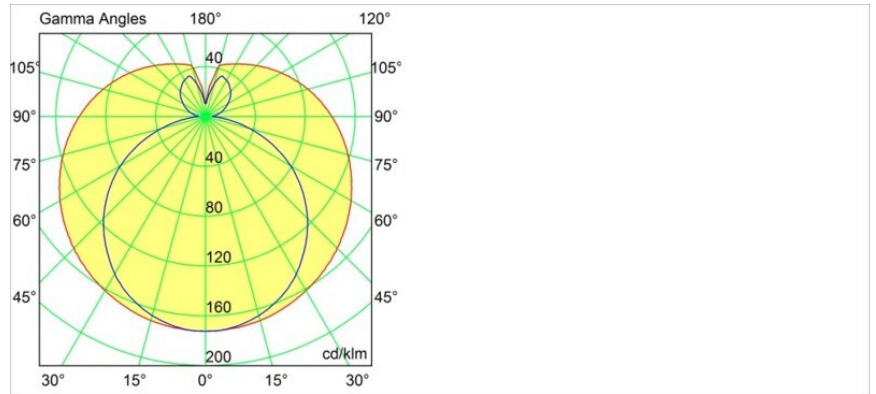

Lichtverteilung und Lichtverteilungskurve

Diagramm