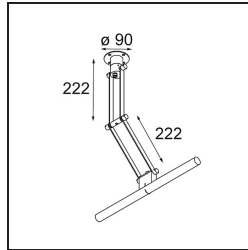

---

*Nomad Linestra Wall Adjustable Short 1x S14d White Structure*

Sie mögen Industriedesign mit einem Retro-Touch? Denken Sie einmal über die Nomad Linestra nach. Diese klassische Leuchte zeigt sich mit sichtbarer Verkabelung und einer schamlos nackten Neonröhre. Ideal für den Einsatz über einem Spiegel, da ihr weiches, diffuses Licht ihre Nutzer von deren bester Seite zeigen wird.

**Spezifikationen**

Material	10203109
Typ der Lichtquelle	S14d
Leuchtmittel enthalten	Nein
Anzahl Lichtquellen	1
Lichtrichtung	Abwärts
Eingangsspannung	230 V
Schutzklasse	I
Schutzart	20
Glühdrahtprüfung (°C)	960
Innen/Außen	Innen
Anwendung	Wand
Montage	Aufbau
Verstellbarkeit	H 359° V -90°/+90°
Abstand zum beleuchteten Objekt (m)	0,5
Primärfarbe & Primäres Finish	Weiß, Strukturiert
Bruttogewicht (g)	930,0