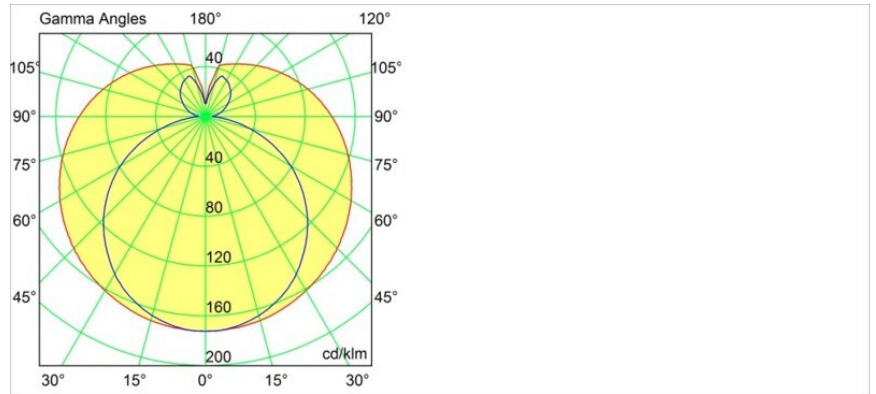

Lichtverteilung und Lichtverteilungskurve