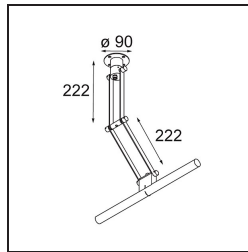

Datum

Kunde

Projekt

Art

FFD_Nomad Linestra Wall Adjustable Short 1x S14d White Structure

Sie mögen Industriedesign mit einem Retro-Touch? Denken Sie einmal über die Nomad Linestra nach. Diese klassische Leuchte zeigt sich mit sichtbarer Verkabelung und einer schamlos nackten Neonröhre. Ideal für den Einsatz über einem Spiegel, da ihr weiches, diffuses Licht ihre Nutzer von deren bester Seite zeigen wird.

Spezifikationen

Material	10203109
Typ der Lichtquelle	S14d
Leuchtmittel enthalten	Nein
Anzahl Lichtquellen	1
Lichtrichtung	Abwärts
Eingangsspannung	230 V
Schutzklasse	I
Schutzart	20
Glühdrahtprüfung (°C)	960
Innen/Außen	Innen
Anwendung	Wand
Montage	Aufbau
Verstellbarkeit	H 359° V -90°/+90°
Abstand zum beleuchteten Objekt (m)	0,5
Primärfarbe & Primäres Finish	Weiß, Strukturiert
Bruttogewicht (g)	930,0

Lichtverteilung und Lichtverteilungskurve

Diagramm

Montagezubehör

- 10204005** Baseflange 90 Tube Aluminium Matt
- 10204009** Baseflange 90 Tube White Structure
- 10204032** Baseflange 90 Tube Black Structure