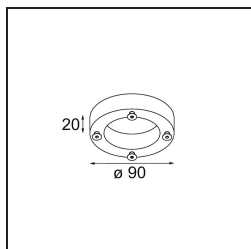

Montagezubehör

- **10204005** Baseflange 90 Tube Aluminium Matt
- **10204009** Baseflange 90 Tube White Structure
- **10204032** Baseflange 90 Tube Black Structure

Wählen Sie das benötigte Zubehör