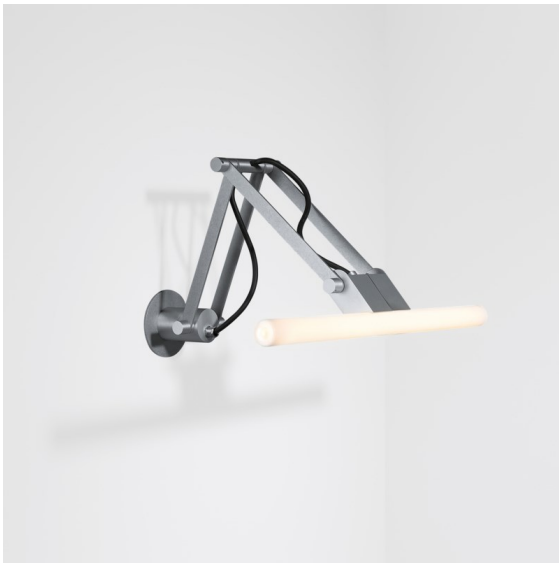

Datum

Kunde

Projekt

Art

FFD_Nomad Linestra Wall Adjustable Short 1x S14d White Structure

Sie mögen Industriedesign mit einem Retro-Touch? Denken Sie einmal über die Nomad Linestra nach. Diese klassische Leuchte zeigt sich mit sichtbarer Verkabelung und einer schamlos nackten Neonröhre. Ideal für den Einsatz über einem Spiegel, da ihr weiches, diffuses Licht ihre Nutzer von deren bester Seite zeigen wird.

Spezifikationen

Material	10203109
Typ der Lichtquelle	S14d
Leuchtmittel enthalten	Nein
Anzahl Lichtquellen	1
Lichtrichtung	Abwärts
Eingangsspannung	230 V
Schutzklasse	I
Schutzart	20
Glühdrahtprüfung (°C)	960
Innen/Außen	Innen
Anwendung	Wand
Montage	Aufbau
Verstellbarkeit	H 359° V -90°/+90°
Abstand zum beleuchteten Objekt (m)	0,5
Primärfarbe & Primäres Finish	Weiß, Strukturiert
Bruttogewicht (g)	930,0

Lichtverteilung und Lichtverteilungskurve

Diagramm

Montagezubehör

- 10204005** Baseflange 90 Tube Aluminium Matt
- 10204009** Baseflange 90 Tube White Structure
- 10204032** Baseflange 90 Tube Black Structure