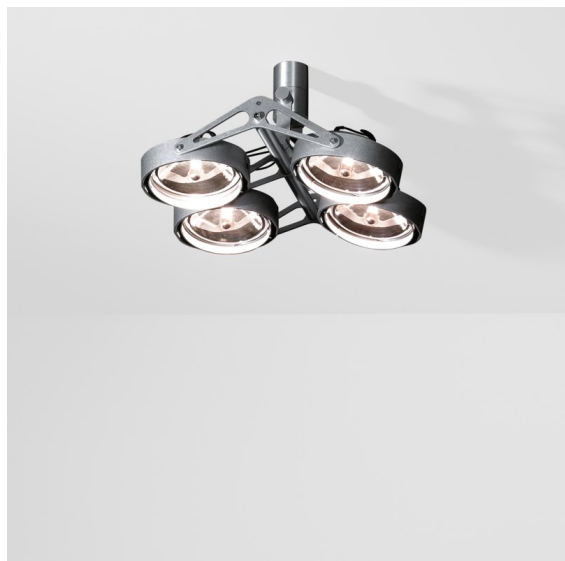

Nomad Surface Adjustable 4x AR111 DE Aluminium Matt

Specifications

Materiale	10201005
Tipo di Sorgente	AR111
Lampadina inclusa	No
Numero di fonte luminosa	4
Direzione della luce	Diretta
Volt in ingresso	12Vac
Classificazione elettrica	III
Grado IP	20
Test filo a caldo (°C)	960
Interno/Esterno	Interno
Applicazione	Soffitto, Parete
Montaggio	Superficie
Orientabilità	GIMBLE 45°
Distanza dall'oggetto illuminato (m)	1
Colore primario & Finitura primaria	Alluminio, Opaca
Peso lordo (g)	1580,0

Ti piace il design industrial con un tocco retrò? Riconsidera Nomad. Con nuovi driver di dimensioni ridotte e un'unità LED identica alla prima lampadina alogena dell'apparecchio, Nomad LED rispetta alla perfezione il design originario. Disponibile nelle versioni con 2 e 4 luci, con struttura bianca, nera o in alluminio, con o senza alimentatore integrato. Il pupillo degli architetti è tornato per il tuo prossimo progetto.