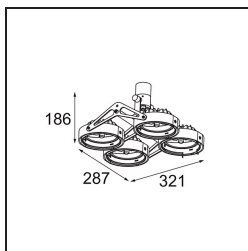

Nomad Surface Adjustable 4x AR111 DE Aluminium Matt

Specifications

Materiale	10201005
Tipo di Sorgente	AR111
Lampadina inclusa	No
Numero di fonte luminosa	4
Direzione della luce	Diretta
Volt in ingresso	12Vac
Classificazione elettrica	III
Grado IP	20
Test filo a caldo (°C)	960
Interno/Esterno	Interno
Applicazione	Soffitto, Parete
Montaggio	Superficie
Orientabilità	GIMBLE 45°
Distanza dall'oggetto illuminato (m)	1
Colore primario & Finitura primaria	Alluminio, Opaca
Peso lordo (g)	1580,0

Ti piace il design industrial con un tocco retrò? Riconsidera Nomad. Con nuovi driver di dimensioni ridotte e un'unità LED identica alla prima lampadina alogena dell'apparecchio, Nomad LED rispetta alla perfezione il design originario. Disponibile nelle versioni con 2 e 4 luci, con struttura bianca, nera o in alluminio, con o senza alimentatore integrato. Il pupillo degli architetti è tornato per il tuo prossimo progetto.