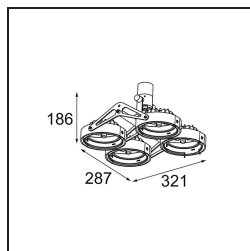

Nomad Surface Adjustable 4x AR111 DE Aluminium Matt

Specifications

Material	10201005
Tipo de fuente de luz	AR111
Lámpara Incluida	No
Número de fuentes de luz	4
Dirección de la luz	Directo
Voltaje de entrada	12Vac
Clasificación eléctrica	III
Clasificación del IP	20
Clasificación de hilo incandescente (°C)	960
Interio/Exterior	Interior
Aplicación	Techo, Pared
Montaje	Superficie
Ajustabilidad	GIMBLE 45°
Distancia al objeto iluminado (m)	1
Color principal & Acabado principal	Aluminio, Mate
Peso bruto (g)	1580,0