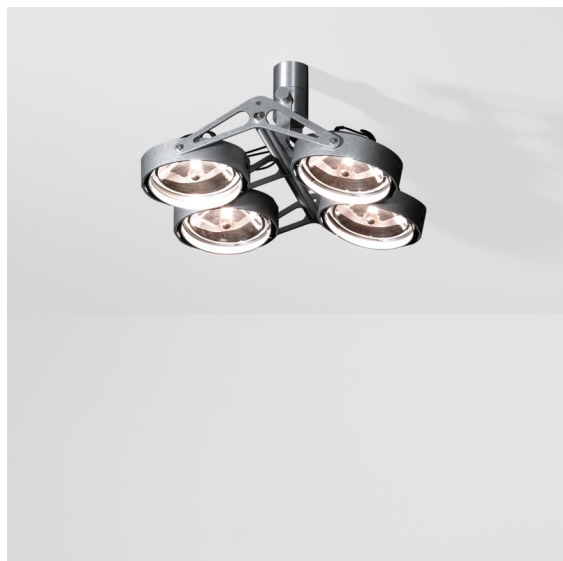

Nomad Surface Adjustable 4x AR111 DE Aluminium Matt

Specifications

Material	10201005
Tipo de fuente de luz	AR111
Lámpara Incluida	No
Número de fuentes de luz	4
Dirección de la luz	Directo
Voltaje de entrada	12Vac
Clasificación eléctrica	III
Clasificación del IP	20
Clasificación de hilo incandescente (°C)	960
Interio/Exterior	Interior
Aplicación	Techo, Pared
Montaje	Superficie
Ajustabilidad	GIMBLE 45°
Distancia al objeto iluminado (m)	1
Color principal & Acabado principal	Aluminio, Mate
Peso bruto (g)	1580,0

¿Le gustan los diseños industriales con un toque retro? Reconsidere Nomad. Ahora con nuevos y diminutos drivers y una unidad LED de apariencia igual a la primera bombilla halógena de la luminaria, Nomad LED respeta el diseño original en todos los sentidos. Disponible en versiones con unidades de luz 2L y 4L, en estructura blanca, negra o de aluminio, con o sin equipo integrado. El accesorio predilecto de los arquitectos vuelve a entrar en escena a tiempo para su próximo proyecto.