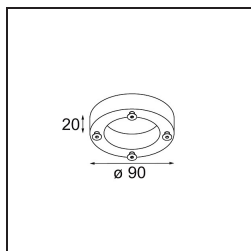

Installatie Accessoires

- **10204005** Baseflange 90 Tube Aluminium Matt
- **10204009** Baseflange 90 Tube White Structure
- **10204032** Baseflange 90 Tube Black Structure

■ Kies een vereist accessoire