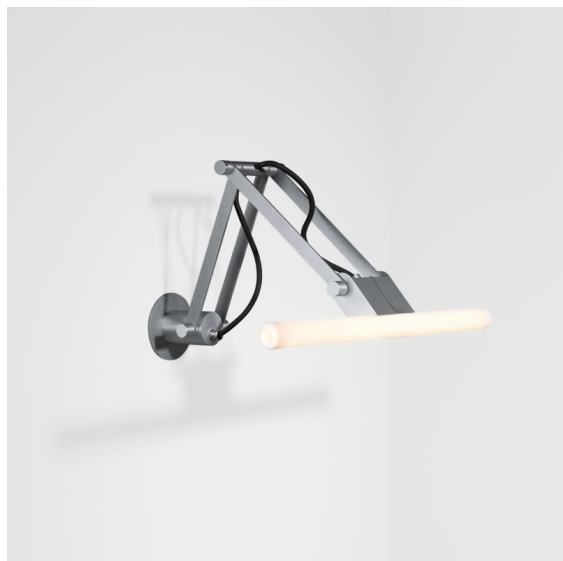

*Nomad Linestra Wall Adjustable Short 1x S14d Aluminium Matt*

Hou je van industrieel design met een tikkeltje retro? Denk dan aan Nomad Linestra. Deze klassieke armatuur toont zijn zichtbare bedrading en een schaamteloos naakte lichtstrook. Perfect voor boven een spiegel, waar het zachte licht gebruikers op hun best zal weergeven.

### Specificaties

Materiaal	10203105
Type Lichtbron	S14d
Lamp inbegrepen	Neen
Aantal Lichtbronnen	1
Lichtrichting	Omlaag
Ingangsspanning	230 V
Elektriciteitsklasse	I
IP-klasse	20
Gloeidraadtest (°C)	960
Binnen/Buiten	Binnen
Toepassing	Wand
Montage	Opbouw
Verstelbaarheid	H 359° V -90°/+90°
Afstand tot Verlicht Voorwerp (m)	0,5
Primaire Kleur & Primaire Afwerking	Aluminium, Mat
Brutogewicht (g)	930,0

**Lichtspreading & Stralingsdiagram**

**Installatie Accessoires**

- 10204005** Baseflange 90 Tube Aluminium Matt
- 10204009** Baseflange 90 Tube White Structure
- 10204032** Baseflange 90 Tube Black Structure