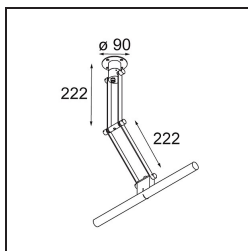

*Nomad Linestra Wall Adjustable Short 1x S14d Aluminium Matt*

Hou je van industrieel design met een tikkeltje retro? Denk dan aan Nomad Linestra. Deze klassieke armatuur toont zijn zichtbare bedrading en een schaamteloos naakte lichtstrook. Perfect voor boven een spiegel, waar het zachte licht gebruikers op hun best zal weergeven.

### Specificaties

Materiaal	10203105
Type Lichtbron	S14d
Lamp inbegrepen	Neen
Aantal Lichtbronnen	1
Lichtrichting	Omlaag
Ingangsspanning	230 V
Elektriciteitsklasse	I
IP-klasse	20
Gloeidraadtest (°C)	960
Binnen/Buiten	Binnen
Toepassing	Wand
Montage	Opbouw
Verstelbaarheid	H 359° V -90°/+90°
Afstand tot Verlicht Voorwerp (m)	0,5
Primaire Kleur & Primaire Afwerking	Aluminium, Mat
Brutogewicht (g)	930,0