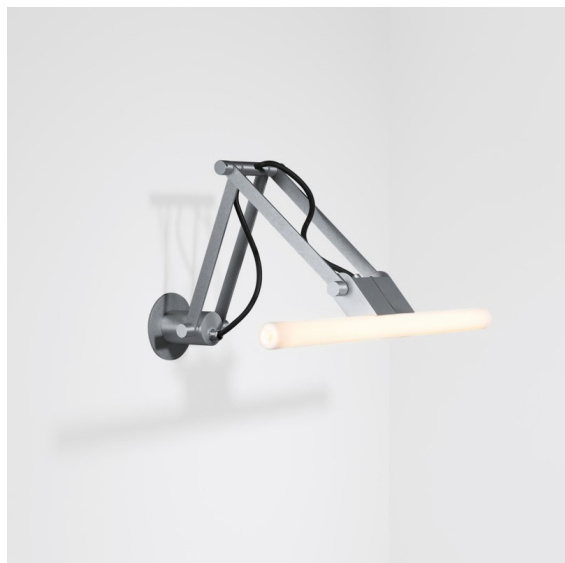

Nomad Linestra Wall Adjustable Short 1x S14d Aluminium Matt

Ti piace il design industrial con un tocco retrò? Considera Nomad Linestra. Questo apparecchio illuminante classico sfoggia un cablaggio a vista e una sfacciata striscia luminosa. Ideale sopra uno specchio, in quanto la sua luce morbida e soffusa illuminerà al meglio gli utenti.

Specifications

Materiale	10203105
Tipo di Sorgente	S14d
Lampadina inclusa	No
Numero di fonte luminosa	1
Direzione della luce	Diretta
Volt in ingresso	230V
Classificazione elettrica	I
Grado IP	20
Test filo a caldo (°C)	960
Interno/Esterno	Interno
Applicazione	Parete
Montaggio	Superficie
Orientabilità	H 359° V -90°/+90°
Distanza dall'oggetto illuminato (m)	0,5
Colore primario & Finitura primaria	Alluminio, Opaca
Peso lordo (g)	930,0

Light distribution & beam diagram

Accessori Installazione

- 10204005** Baseflange 90 Tube Aluminium Matt
- 10204009** Baseflange 90 Tube White Structure
- 10204032** Baseflange 90 Tube Black Structure

Choose a required accessory