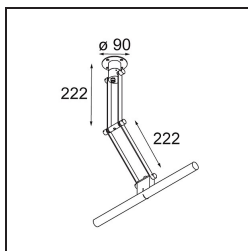

Nomad Linestra Wall Adjustable Short 1x S14d Aluminium Matt

Ti piace il design industrial con un tocco retrò? Considera Nomad Linestra. Questo apparecchio illuminante classico sfoggia un cablaggio a vista e una sfacciata striscia luminosa. Ideale sopra uno specchio, in quanto la sua luce morbida e soffusa illuminerà al meglio gli utenti.

Specifications

Materiale	10203105
Tipo di Sorgente	S14d
Lampadina inclusa	No
Numero di fonte luminosa	1
Direzione della luce	Diretta
Volt in ingresso	230V
Classificazione elettrica	I
Grado IP	20
Test filo a caldo (°C)	960
Interno/Esterno	Interno
Applicazione	Parete
Montaggio	Superficie
Orientabilità	H 359° V -90°/+90°
Distanza dall'oggetto illuminato (m)	0,5
Colore primario & Finitura primaria	Alluminio, Opaca
Peso lordo (g)	930,0