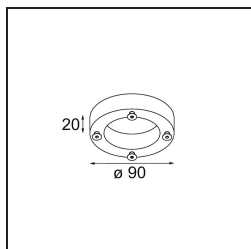

Accessoires d'Eclairage d'installation

- **10204005** Baseflange 90 Tube Aluminium Matt
- **10204009** Baseflange 90 Tube White Structure
- **10204032** Baseflange 90 Tube Black Structure

■ Choisir un accessoire requis