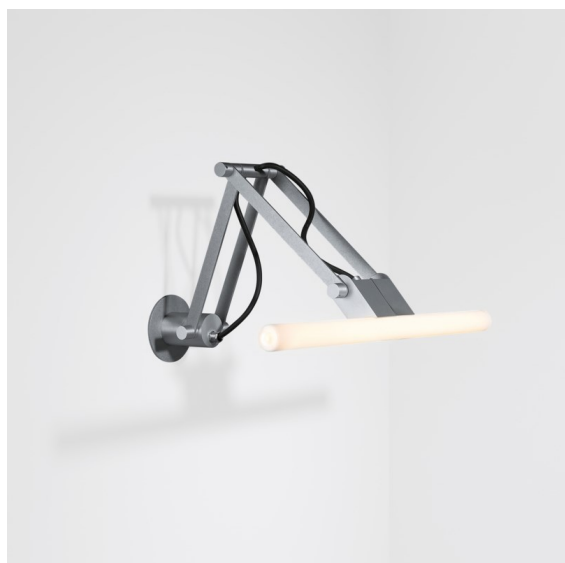

Nomad Linestra Wall Adjustable Short 1x S14d Aluminium Matt

Vous aimez le design industriel avec une touche rétro ? Pensez à Nomad Linestra. Ce luminaire classique exhibe son câblage et sa barre lumineuse nue. Il est idéal pour une installation au-dessus d'un miroir, car sa lumière diffuse et douce révélera les utilisateurs sous leur meilleur jour.

Caractéristiques

Matériaux	10203105
Type de Source Lumineuse	S14d
Ampoule incluse	Non
Nombre de Sources Lumineuses	1
Direction de la Lumière	Bas
Tension d'Entrée	230 V
Classe Électrique	I
Indice de protection IP	20
Essai au fil incandescent (°C)	960
Intérieur/extérieur	Intérieur
Application	Mur
Montage	En Surface
Ajustabilité	H 359° V -90°/+90°
Distance avec l'Objet Éclairé (m)	0,5
Couleur Principale & Finition Principale	Aluminium, Mat
Poids brut (g)	930,0

Distribution de Lumière & Schéma de Faisceau

Accessoires d'Eclairage d'installation

- 10204005** Baseflange 90 Tube Aluminium Matt
- 10204009** Baseflange 90 Tube White Structure
- 10204032** Baseflange 90 Tube Black Structure