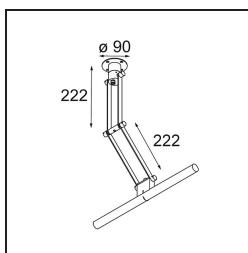

Nomad Linestra Wall Adjustable Short 1x S14d Aluminium Matt

Vous aimez le design industriel avec une touche rétro ? Pensez à Nomad Linestra. Ce luminaire classique exhibe son câblage et sa barre lumineuse nue. Il est idéal pour une installation au-dessus d'un miroir, car sa lumière diffuse et douce révélera les utilisateurs sous leur meilleur jour.

Caractéristiques

Matériaux	10203105
Type de Source Lumineuse	S14d
Ampoule incluse	Non
Nombre de Sources Lumineuses	1
Direction de la Lumière	Bas
Tension d'Entrée	230 V
Classe Électrique	I
Indice de protection IP	20
Essai au fil incandescent (°C)	960
Intérieur/extérieur	Intérieur
Application	Mur
Montage	En Surface
Ajustabilité	H 359° V -90°/+90°
Distance avec l'Objet Éclairé (m)	0,5
Couleur Principale & Finition Principale	Aluminium, Mat
Poids brut (g)	930,0