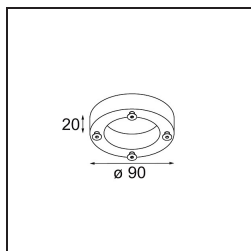

Accesorios Instalación

- **10204005** Baseflange 90 Tube Aluminium Matt
- **10204009** Baseflange 90 Tube White Structure
- **10204032** Baseflange 90 Tube Black Structure

Choose a required accessory