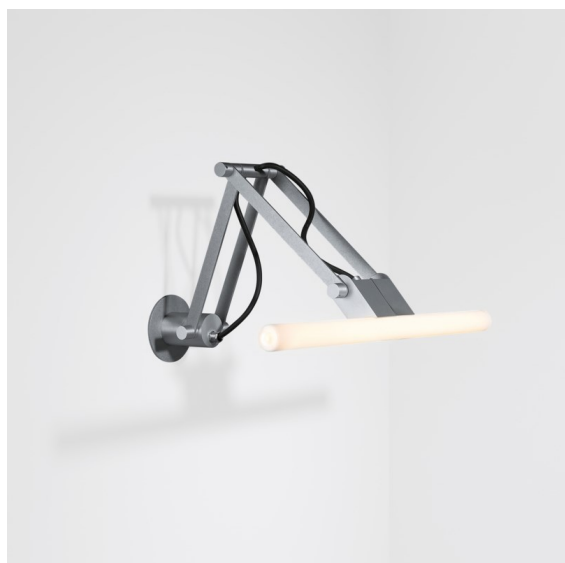

Nomad Linestra Wall Adjustable Short 1x S14d Aluminium Matt

¿Le gustan los diseños industriales con un toque retro? Considere Nomad Linestra. Esta luminaria clásica alardea de su cableado visible y una desenfadada tira de luz desnuda. Ideal para el uso sobre un espejo, ya que su luz difusa suave optimizará la apariencia de su usuario.

Specifications

Material	10203105
Tipo de fuente de luz	S14d
Lámpara Incluida	No
Número de fuentes de luz	1
Dirección de la luz	Directo
Voltaje de entrada	230V
Clasificación eléctrica	I
Clasificación del IP	20
Clasificación de hilo incandescente (°C)	960
Interio/Exterior	Interior
Aplicación	Pared
Montaje	Superficie
Ajustabilidad	H 359° V -90°/+90°
Distancia al objeto iluminado (m)	0,5
Color principal & Acabado principal	Aluminio, Mate
Peso bruto (g)	930,0

Light distribution & beam diagram

Accesorios Instalación

- 10204005** Baseflange 90 Tube Aluminium Matt
- 10204009** Baseflange 90 Tube White Structure
- 10204032** Baseflange 90 Tube Black Structure

Choose a required accessory