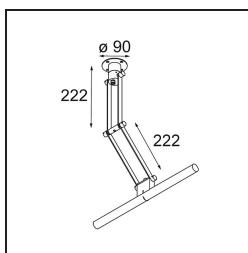

Nomad Linestra Wall Adjustable Short 1x S14d Aluminium Matt

¿Le gustan los diseños industriales con un toque retro? Considere Nomad Linestra. Esta luminaria clásica alardea de su cableado visible y una desenfadada tira de luz desnuda. Ideal para el uso sobre un espejo, ya que su luz difusa suave optimizará la apariencia de su usuario.

Specifications

Material	10203105
Tipo de fuente de luz	S14d
Lámpara Incluida	No
Número de fuentes de luz	1
Dirección de la luz	Directo
Voltaje de entrada	230V
Clasificación eléctrica	I
Clasificación del IP	20
Clasificación de hilo incandescente (°C)	960
Interio/Exterior	Interior
Aplicación	Pared
Montaje	Superficie
Ajustabilidad	H 359° V -90°/+90°
Distancia al objeto iluminado (m)	0,5
Color principal & Acabado principal	Aluminio, Mate
Peso bruto (g)	930,0