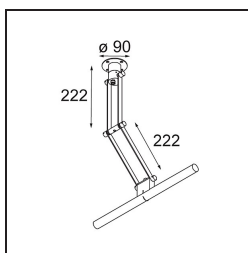

Nomad Linestra Wall Adjustable Short 1x S14d Aluminium Matt

Spezifikationen

Material	10203105
Typ der Lichtquelle	S14d
Leuchtmittel enthalten	Nein
Anzahl Lichtquellen	1
Lichtrichtung	Abwärts
Eingangsspannung	230 V
Schutzklasse	I
Schutzart	20
Glühdrahtprüfung (°C)	960
Innen/Außen	Innen
Anwendung	Wand
Montage	Aufbau
Verstellbarkeit	H 359° V -90°/+90°
Abstand zum beleuchteten Objekt (m)	0,5
Primärfarbe & Primäres Finish	Aluminium, Matt
Bruttogewicht (g)	930,0

Spezifikationen

Lichtverteilung und Lichtverteilungskurve

Montagezubehör

- 10204005** Baseflange 90 Tube Aluminium Matt
- 10204009** Baseflange 90 Tube White Structure
- 10204032** Baseflange 90 Tube Black Structure