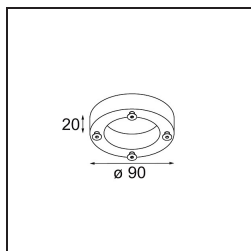

Montagezubehör

- **10204005** Baseflange 90 Tube Aluminium Matt
- **10204009** Baseflange 90 Tube White Structure
- **10204032** Baseflange 90 Tube Black Structure

Wählen Sie das benötigte Zubehör