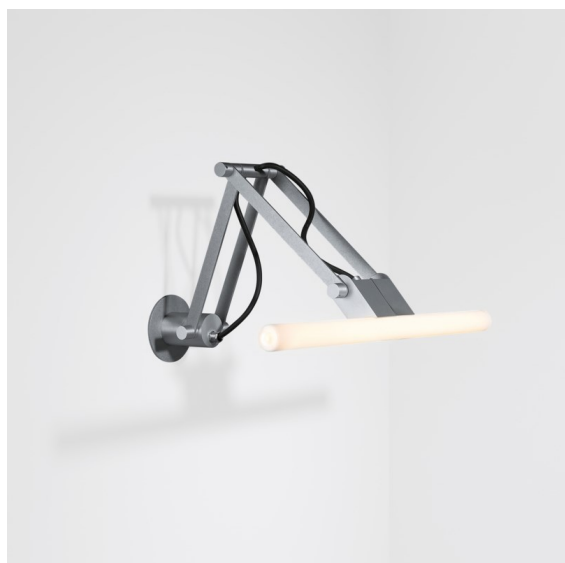

Nomad Linestra Wall Adjustable Short 1x S14d Aluminium Matt

Spezifikationen

Material	10203105
Typ der Lichtquelle	S14d
Leuchtmittel enthalten	Nein
Anzahl Lichtquellen	1
Lichtrichtung	Abwärts
Eingangsspannung	230 V
Schutzklasse	I
Schutzart	20
Glühdrahtprüfung (°C)	960
Innen/Außen	Innen
Anwendung	Wand
Montage	Aufbau
Verstellbarkeit	H 359° V -90°/+90°
Abstand zum beleuchteten Objekt (m)	0,5
Primärfarbe & Primäres Finish	Aluminium, Matt
Bruttogewicht (g)	930,0

Sie mögen Industriedesign mit einem Retro-Touch? Denken Sie einmal über die Nomad Linestra nach. Diese klassische Leuchte zeigt sich mit sichtbarer Verkabelung und einer schamlos nackten Neonröhre. Ideal für den Einsatz über einem Spiegel, da ihr weiches, diffuses Licht ihre Nutzer von deren bester Seite zeigen wird.

Spezifikationen

Lichtverteilung und Lichtverteilungskurve

Montagezubehör

- 10204005** Baseflange 90 Tube Aluminium Matt
- 10204009** Baseflange 90 Tube White Structure
- 10204032** Baseflange 90 Tube Black Structure