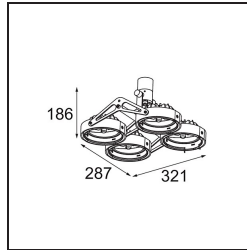

Specificaties

Materiaal	10201002
Type Lichtbron	AR111
Lamp inbegrepen	Neen
Aantal Lichtbronnen	4
Lichtrichting	Omlaag
Ingangsspanning	12Vac
Elektriciteitsklasse	III
IP-klasse	20
Gloeidraadtest (°C)	960
Binnen/Buiten	Binnen
Toepassing	Plafond, Wand
Montage	Opbouw
Verstelbaarheid	GIMBLE 45°
Afstand tot Verlicht Voorwerp (m)	1
Primaire Kleur & Primaire Afwerking	Zwart, Mat
Brutogewicht (g)	1580,0