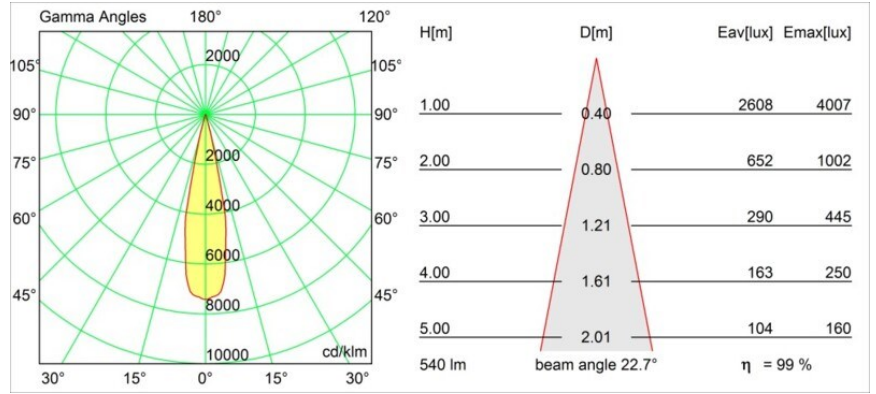

Lichtspreading & Stralingsdiagram

Diagrammen