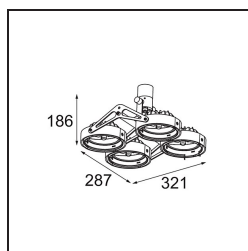

Nomad Surface Adjustable 4x AR111 DE Black Matt

Specifications

Materiale	10201002
Tipo di Sorgente	AR111
Lampadina inclusa	No
Numero di fonte luminosa	4
Direzione della luce	Diretta
Volt in ingresso	12Vac
Classificazione elettrica	III
Grado IP	20
Test filo a caldo (°C)	960
Interno/Esterno	Interno
Applicazione	Soffitto, Parete
Montaggio	Superficie
Orientabilità	GIMBLE 45°
Distanza dall'oggetto illuminato (m)	1
Colore primario & Finitura primaria	Nero, Opaca
Peso lordo (g)	1580,0

Ti piace il design industrial con un tocco retrò? Riconsidera Nomad. Con nuovi driver di dimensioni ridotte e un'unità LED identica alla prima lampadina alogena dell'apparecchio, Nomad LED rispetta alla perfezione il design originario. Disponibile nelle versioni con 2 e 4 luci, con struttura bianca, nera o in alluminio, con o senza alimentatore integrato. Il pupillo degli architetti è tornato per il tuo prossimo progetto.