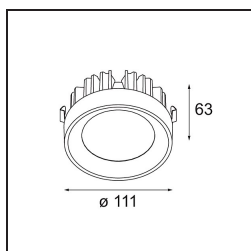

Módulo M-LED

- 11298002 M-LED Module 111 1x LED 2700K Spot DE Black Matt
- 11298009 M-LED Module 111 1x LED 2700K Spot DE White Structure
- 11298024 M-LED Module 111 1x LED 2700K Spot DE Aluminium Brushed Anodised
- 11298102 M-LED Module 111 1x LED 2700K Medium DE Black Matt
- 11298109 M-LED Module 111 1x LED 2700K Medium DE White Structure
- 11298124 M-LED Module 111 1x LED 2700K Medium DE Aluminium Brushed Anodised
- 11298202 M-LED Module 111 1x LED 2700K Flood DE Black Matt
- 11298209 M-LED Module 111 1x LED 2700K Flood DE White Structure
- 11298224 M-LED Module 111 1x LED 2700K Flood DE Aluminium Brushed Anodised
- 11298302 M-LED Module 111 1x LED 3000K Spot DE Black Matt
- 11298309 M-LED Module 111 1x LED 3000K Spot DE White Structure
- 11298324 M-LED Module 111 1x LED 3000K Spot DE Aluminium Brushed Anodised
- 11298402 M-LED Module 111 1x LED 3000K Medium DE Black Matt
- 11298409 M-LED Module 111 1x LED 3000K Medium DE White Structure
- 11298424 M-LED Module 111 1x LED 3000K Medium DE Aluminium Brushed Anodised
- 11298502 M-LED Module 111 1x LED 3000K Flood DE Black Matt
- 11298509 M-LED Module 111 1x LED 3000K Flood DE White Structure
- 11298524 M-LED Module 111 1x LED 3000K Flood DE Aluminium Brushed Anodised
- 11298602 M-LED Module 111 1x LED 4000K Spot DE Black Matt
- 11298609 M-LED Module 111 1x LED 4000K Spot DE White Structure
- 11298624 M-LED Module 111 1x LED 4000K Spot DE Aluminium Brushed Anodised
- 11298702 M-LED Module 111 1x LED 4000K Medium DE Black Matt
- 11298709 M-LED Module 111 1x LED 4000K Medium DE White Structure
- 11298724 M-LED Module 111 1x LED 4000K Medium DE Aluminium Brushed Anodised
- 11298802 M-LED Module 111 1x LED 4000K Flood DE Black Matt
- 11298809 M-LED Module 111 1x LED 4000K Flood DE White Structure
- 11298824 M-LED Module 111 1x LED 4000K Flood DE Aluminium Brushed Anodised