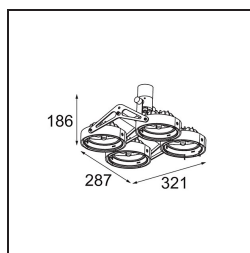

Nomad Surface Adjustable 4x AR111 DE Black Matt

¿Le gustan los diseños industriales con un toque retro? Reconsidere Nomad. Ahora con nuevos y diminutos drivers y una unidad LED de apariencia igual a la primera bombilla halógena de la luminaria, Nomad LED respeta el diseño original en todos los sentidos. Disponible en versiones con unidades de luz 2L y 4L, en estructura blanca, negra o de aluminio, con o sin equipo integrado. El accesorio predilecto de los arquitectos vuelve a entrar en escena a tiempo para su próximo proyecto.

Specifications

Material	10201002
Tipo de fuente de luz	AR111
Lámpara Incluida	No
Número de fuentes de luz	4
Dirección de la luz	Directo
Voltaje de entrada	12Vac
Clasificación eléctrica	III
Clasificación del IP	20
Clasificación de hilo incandescente (°C)	960
Interio/Exterior	Interior
Aplicación	Techo, Pared
Montaje	Superficie
Ajustabilidad	GIMBLE 45°
Distancia al objeto iluminado (m)	1
Color principal & Acabado principal	Negro, Mate
Peso bruto (g)	1580,0