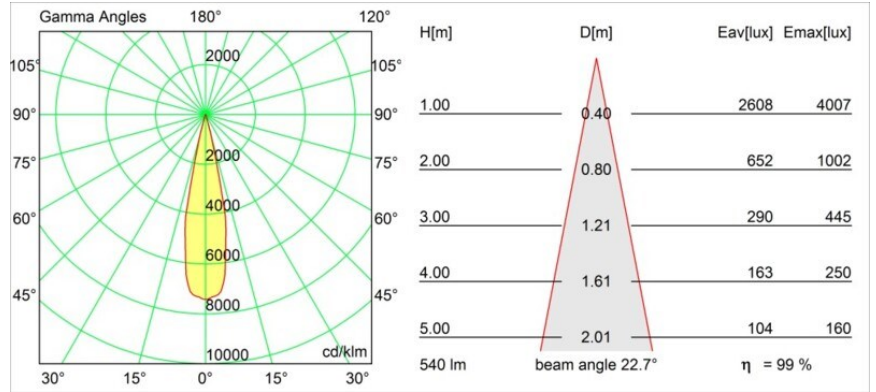

Lichtverteilung und Lichtverteilungskurve

Diagramm