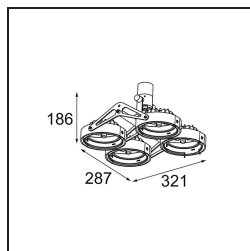

Nomad Surface Adjustable 4x AR111 DE Black Matt

Spezifikationen

| | |
|-------------------------------------|---------------|
| Material | 10201002 |
| Typ der Lichtquelle | AR111 |
| Leuchtmittel enthalten | Nein |
| Anzahl Lichtquellen | 4 |
| Lichtrichtung | Abwärts |
| Eingangsspannung | 12 Vac |
| Schutzklasse | III |
| Schutzart | 20 |
| Glühdrahtprüfung (°C) | 960 |
| Innen/Außen | Innen |
| Anwendung | Decke, Wand |
| Montage | Aufbau |
| Verstellbarkeit | GIMBLE 45° |
| Abstand zum beleuchteten Objekt (m) | 1 |
| Primärfarbe & Primäres Finish | Schwarz, Matt |
| Bruttogewicht (g) | 1580,0 |