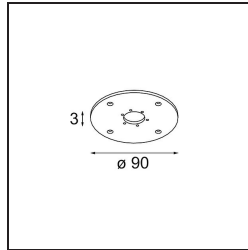

Datum

Klant

Project

Soort

*Baseflange 90 Black Structure*

### Specificaties

Materiaal	10203032
Lamp inbegrepen	Neen
Aantal Lichtbronnen	0
IP-klasse	20
Gloeidraadtest (°C)	960
Binnen/Buiten	Binnen
Toepassing	Plafond, Wand
Verstelbaarheid	Not Applicable
Primaire Kleur & Primaire Afwerking	Zwart, Structuur
Brutogewicht (g)	55,0