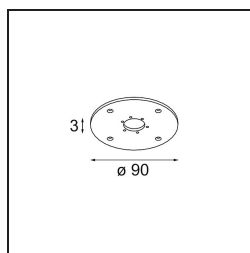

Datum

Klant

Project

Soort

*Baseflange 90 Black Structure*

### Specifications

Materiaal	10203032
Lamp inbegrepen	Neen
Aantal Lichtbronnen	0
IP-klasse	20
Gloeidraadtest (°C)	960
Binnen/Buiten	Binnen
Toepassing	Plafond, Wand
Verstelbaarheid	Not Applicable
Primaire Kleur & Primaire Afwerking	Zwart, Structuur
Brutogewicht (g)	55,0