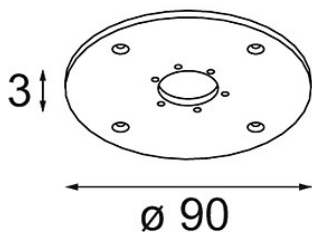

Datum

Klant

Project

Soort

Baseflange 90 Black Structure

Specifications

Materiaal	10203032
Lamp inbegrepen	Neen
Aantal Lichtbronnen	0
IP-klasse	20
Gloeidraadtest (°C)	960
Binnen/Buiten	Binnen
Toepassing	Plafond, Wand
Verstelbaarheid	Not Applicable
Primaire Kleur & Primaire Afwerking	Zwart, Structuur
Brutogewicht (g)	55,0