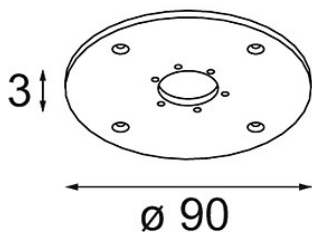

Datum

Klant

Project

Soort

*Baseflange 90 Black Structure*

### Specifications

Materiaal	10203032
Lamp inbegrepen	Neen
Aantal Lichtbronnen	0
IP-klasse	20
Gloeidraadtest (°C)	960
Binnen/Buiten	Binnen
Toepassing	Plafond, Wand
Verstelbaarheid	Not Applicable
Primaire Kleur & Primaire Afwerking	Zwart, Structuur
Brutogewicht (g)	55,0