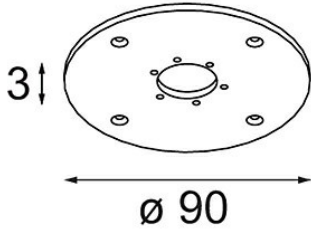

Datum

Klant

Project

Soort

*Baseflange 90 Black Structure*

### Specificaties

Materiaal	10203032
Lamp inbegrepen	Neen
Aantal Lichtbronnen	0
IP-klasse	20
Gloeidraadtest (°C)	960
Binnen/Buiten	Binnen
Toepassing	Plafond, Wand
Verstelbaarheid	Not Applicable
Primaire Kleur & Primaire Afwerking	Zwart, Structuur
Brutogewicht (g)	55,0