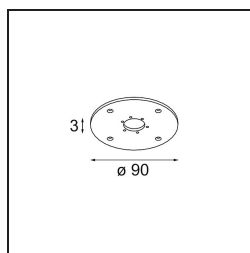

Datum

Klant

Project

Soort

Baseflange 90 Black Structure

Specifications

Materiaal	10203032
Lamp inbegrepen	Neen
Aantal Lichtbronnen	0
IP-klasse	20
Gloeidraadtest (°C)	960
Binnen/Buiten	Binnen
Toepassing	Plafond, Wand
Verstelbaarheid	Not Applicable
Primaire Kleur & Primaire Afwerking	Zwart, Structuur
Brutogewicht (g)	55,0