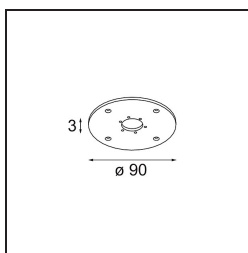

Baseflange 90 Black Structure

Caractéristiques

Matériaux	10203032
Ampoule incluse	Non
Nombre de Sources Lumineuses	0
Indice de protection IP	20
Essai au fil incandescent (°C)	960
Intérieur/extérieur	Intérieur
Application	Plafond, Mur
Ajustabilité	Not Applicable
Couleur Principale & Finition Principale	Noir, Structure
Poids brut (g)	55,0