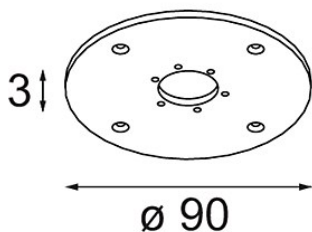

Baseflange 90 Black Structure

Caractéristiques

Matériaux	10203032
Ampoule incluse	Non
Nombre de Sources Lumineuses	0
Indice de protection IP	20
Essai au fil incandescent (°C)	960
Intérieur/extérieur	Intérieur
Application	Plafond, Mur
Ajustabilité	Not Applicable
Couleur Principale & Finition Principale	Noir, Structure
Poids brut (g)	55,0