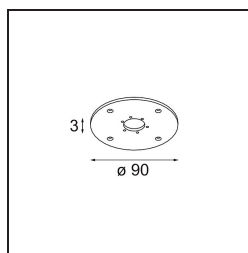

### Caractéristiques

Matériaux	10203032
Ampoule incluse	Non
Nombre de Sources Lumineuses	0
Indice de protection IP	20
Essai au fil incandescent (°C)	960
Intérieur/extérieur	Intérieur
Application	Plafond, Mur
Ajustabilité	Not Applicable
Couleur Principale & Finition Principale	Noir, Structure
Poids brut (g)	55,0