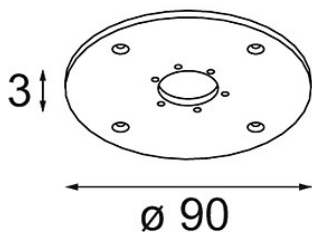

### Caractéristiques

Matériaux	10203032
Ampoule incluse	Non
Nombre de Sources Lumineuses	0
Indice de protection IP	20
Essai au fil incandescent (°C)	960
Intérieur/extérieur	Intérieur
Application	Plafond, Mur
Ajustabilité	Not Applicable
Couleur Principale & Finition Principale	Noir, Structure
Poids brut (g)	55,0