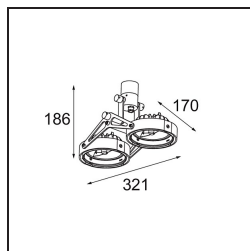

*Nomad Surface Adjustable 2x AR111 DE White Structure*

### Specificaties

Materiaal	10200909
Type Lichtbron	AR111
Lamp inbegrepen	Neen
Aantal Lichtbronnen	2
Lichtrichting	Omlaag
Ingangsspanning	12Vac
Elektriciteitsklasse	III
IP-klasse	20
Gloeidraadtest (°C)	960
Binnen/Buiten	Binnen
Toepassing	Plafond, Wand
Montage	Opbouw
Verstelbaarheid	GIMBLE 45°
Afstand tot Verlicht Voorwerp (m)	0,7
Primaire Kleur & Primaire Afwerking	Wit, Structuur
Brutogewicht (g)	910,0