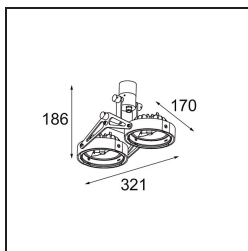

Date
Customer
Project
Type

Nomad Surface Adjustable 2x AR111 DE White Structure

Specifications

Materiale	10200909
Tipo di Sorgente	AR111
Lampadina inclusa	No
Numero di fonte luminosa	2
Direzione della luce	Diretta
Volt in ingresso	12Vac
Classificazione elettrica	III
Grado IP	20
Test filo a caldo (°C)	960
Interno/Esterno	Interno
Applicazione	Soffitto, Parete
Montaggio	Superficie
Orientabilità	GIMBLE 45°
Distanza dall'oggetto illuminato (m)	0,7
Colore primario & Finitura primaria	Bianco, Strutturata
Peso lordo (g)	910,0

Ti piace il design industrial con un tocco retrò? Riconsidera Nomad. Con nuovi driver di dimensioni ridotte e un'unità LED identica alla prima lampadina alogena dell'apparecchio, Nomad LED rispetta alla perfezione il design originario. Disponibile nelle versioni con 2 e 4 luci, con struttura bianca, nera o in alluminio, con o senza alimentatore integrato. Il pupillo degli architetti è tornato per il tuo prossimo progetto.