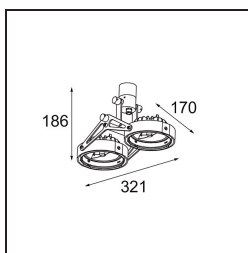

Nomad Surface Adjustable 2x AR111 DE White Structure

Specifications

Material	10200909
Tipo de fuente de luz	AR111
Lámpara Incluida	No
Número de fuentes de luz	2
Dirección de la luz	Directo
Voltaje de entrada	12Vac
Clasificación eléctrica	III
Clasificación del IP	20
Clasificación de hilo incandescente (°C)	960
Interio/Exterior	Interior
Aplicación	Techo, Pared
Montaje	Superficie
Ajustabilidad	GIMBLE 45°
Distancia al objeto iluminado (m)	0,7
Color principal & Acabado principal	Blanco, Estructura
Peso bruto (g)	910,0