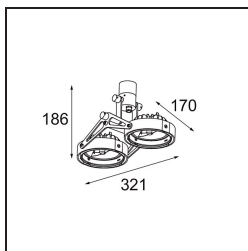

Datum

Kunde

Projekt

Art

*Nomad Surface Adjustable 2x AR111 DE White Structure*

**Spezifikationen**

Material	10200909
Typ der Lichtquelle	AR111
Leuchtmittel enthalten	Nein
Anzahl Lichtquellen	2
Lichtrichtung	Abwärts
Eingangsspannung	12 Vac
Schutzklasse	III
Schutzart	20
Glühdrahtprüfung (°C)	960
Innen/Außen	Innen
Anwendung	Decke, Wand
Montage	Aufbau
Verstellbarkeit	GIMBLE 45°
Abstand zum beleuchteten Objekt (m)	0,7
Primärfarbe & Primäres Finish	Weiß, Strukturiert
Bruttogewicht (g)	910,0