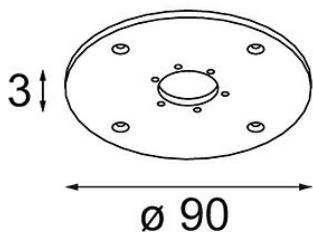

Datum

Klant

Project

Soort

Baseflange 90 White Structure

Specificaties

Materiaal	10203009
Lamp inbegrepen	Neen
Aantal Lichtbronnen	0
IP-klasse	20
Gloeidraadtest (°C)	960
Binnen/Buiten	Binnen
Toepassing	Plafond, Wand
Verstelbaarheid	Not Applicable
Primaire Kleur & Primaire Afwerking	Wit, Structuur
Brutogewicht (g)	55,0