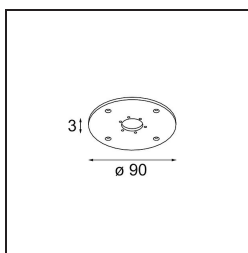

Datum

Klant

Project

Soort

Baseflange 90 White Structure

Specificaties

Materiaal	10203009
Lamp inbegrepen	Neen
Aantal Lichtbronnen	0
IP-klasse	20
Gloeidraadtest (°C)	960
Binnen/Buiten	Binnen
Toepassing	Plafond, Wand
Verstelbaarheid	Not Applicable
Primaire Kleur & Primaire Afwerking	Wit, Structuur
Brutogewicht (g)	55,0