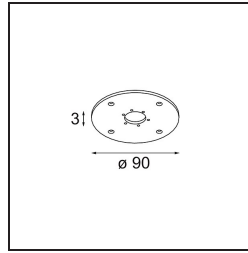

Datum
Kunde
Projekt
Art

Baseflange 90 White Structure

Spezifikationen

Material	10203009
Leuchtmittel enthalten	Nein
Anzahl Lichtquellen	0
Schutzart	20
Glühdrahtprüfung (°C)	960
Innen/Außen	Innen
Anwendung	Decke, Wand
Verstellbarkeit	Not Applicable
Primärfarbe & Primäres Finish	Weiß, Strukturiert
Bruttogewicht (g)	55,0