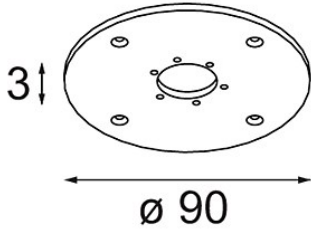

Datum
Kunde
Projekt
Art

Baseflange 90 White Structure

Spezifikationen

Material	10203009
Leuchtmittel enthalten	Nein
Anzahl Lichtquellen	0
Schutzart	20
Glühdrahtprüfung (°C)	960
Innen/Außen	Innen
Anwendung	Decke, Wand
Verstellbarkeit	Not Applicable
Primärfarbe & Primäres Finish	Weiß, Strukturiert
Bruttogewicht (g)	55,0