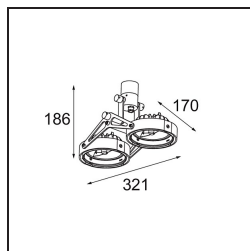

Nomad Surface Adjustable 2x AR111 DE Aluminium Matt

Specificaties

Materiaal	10200905
Type Lichtbron	AR111
Lamp inbegrepen	Neen
Aantal Lichtbronnen	2
Lichtrichting	Omlaag
Ingangsspanning	12Vac
Elektriciteitsklasse	III
IP-klasse	20
Gloeidraadtest (°C)	960
Binnen/Buiten	Binnen
Toepassing	Plafond, Wand
Montage	Opbouw
Verstelbaarheid	GIMBLE 45°
Afstand tot Verlicht Voorwerp (m)	0,7
Primaire Kleur & Primaire Afwerking	Aluminium, Mat
Brutogewicht (g)	910,0