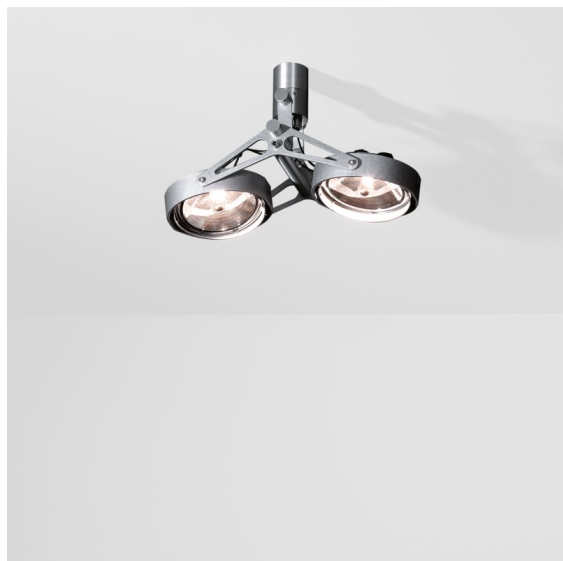

Nomad Surface Adjustable 2x AR111 DE Aluminium Matt

Specificaties

Materiaal	10200905
Type Lichtbron	AR111
Lamp inbegrepen	Neen
Aantal Lichtbronnen	2
Lichtrichting	Omlaag
Ingangsspanning	12Vac
Elektriciteitsklasse	III
IP-klasse	20
Gloeidraadtest (°C)	960
Binnen/Buiten	Binnen
Toepassing	Plafond, Wand
Montage	Opbouw
Verstelbaarheid	GIMBLE 45°
Afstand tot Verlicht Voorwerp (m)	0,7
Primaire Kleur & Primaire Afwerking	Aluminium, Mat
Brutogewicht (g)	910,0

Hou je van industrieel design met een tikkeltje retro? Denk dan zeker aan Nomad. Nu met piepkleine nieuwe aandrijvingen en led-lampen die er precies hetzelfde uitzien als de originele halogeenlampen van de armatuur, respecteert Nomad LED het originele design tot in de puntjes. Verkrijgbaar in versies met 2L of 4L lichtunits, in witte structuur, zwart of aluminium, met of zonder ingebouwde aandrijving. De leveling van vele architecten is terug, voor je volgende project.