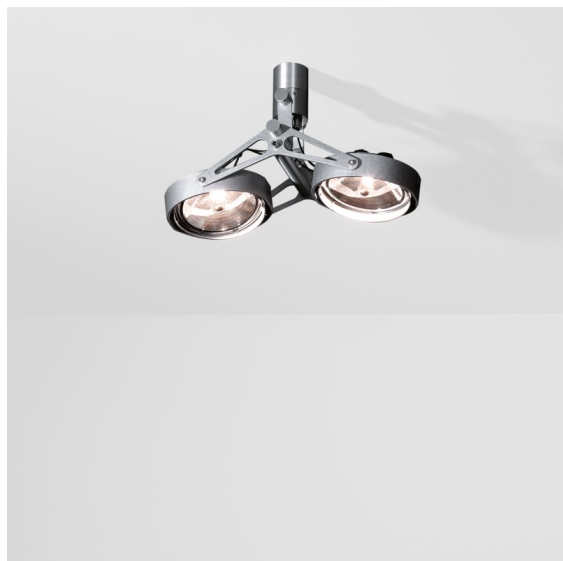

Nomad Surface Adjustable 2x AR111 DE Aluminium Matt

Specifications

Materiale	10200905
Tipo di Sorgente	AR111
Lampadina inclusa	No
Numero di fonte luminosa	2
Direzione della luce	Diretta
Volt in ingresso	12Vac
Classificazione elettrica	III
Grado IP	20
Test filo a caldo (°C)	960
Interno/Esterno	Interno
Applicazione	Soffitto, Parete
Montaggio	Superficie
Orientabilità	GIMBLE 45°
Distanza dall'oggetto illuminato (m)	0,7
Colore primario & Finitura primaria	Alluminio, Opaca
Peso lordo (g)	910,0

Ti piace il design industrial con un tocco retrò? Riconsidera Nomad. Con nuovi driver di dimensioni ridotte e un'unità LED identica alla prima lampadina alogena dell'apparecchio, Nomad LED rispetta alla perfezione il design originario. Disponibile nelle versioni con 2 e 4 luci, con struttura bianca, nera o in alluminio, con o senza alimentatore integrato. Il pupillo degli architetti è tornato per il tuo prossimo progetto.