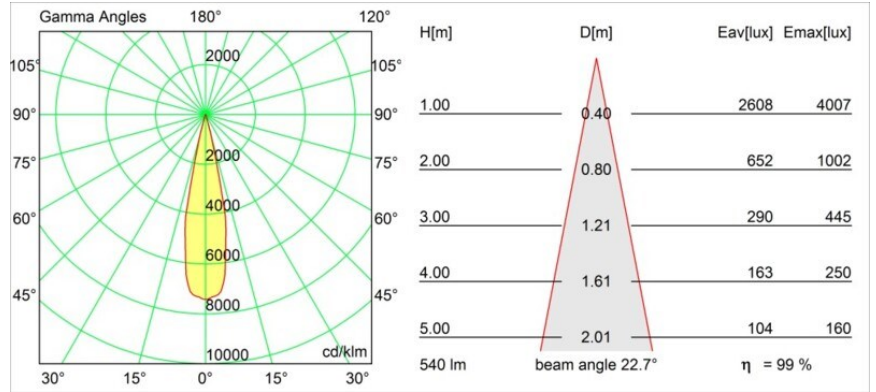

Light distribution & beam diagram