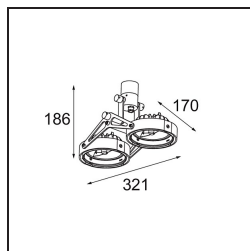

Nomad Surface Adjustable 2x AR111 DE Aluminium Matt

Specifications

Materiale	10200905
Tipo di Sorgente	AR111
Lampadina inclusa	No
Numero di fonte luminosa	2
Direzione della luce	Diretta
Volt in ingresso	12Vac
Classificazione elettrica	III
Grado IP	20
Test filo a caldo (°C)	960
Interno/Esterno	Interno
Applicazione	Soffitto, Parete
Montaggio	Superficie
Orientabilità	GIMBLE 45°
Distanza dall'oggetto illuminato (m)	0,7
Colore primario & Finitura primaria	Alluminio, Opaca
Peso lordo (g)	910,0

Ti piace il design industrial con un tocco retrò? Riconsidera Nomad. Con nuovi driver di dimensioni ridotte e un'unità LED identica alla prima lampadina alogena dell'apparecchio, Nomad LED rispetta alla perfezione il design originario. Disponibile nelle versioni con 2 e 4 luci, con struttura bianca, nera o in alluminio, con o senza alimentatore integrato. Il pupillo degli architetti è tornato per il tuo prossimo progetto.