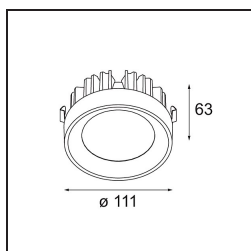

Module M-LED

- **11298002** M-LED Module 111 1x LED 2700K Spot DE Black Matt
- **11298009** M-LED Module 111 1x LED 2700K Spot DE White Structure
- **11298024** M-LED Module 111 1x LED 2700K Spot DE Aluminium Brushed Anodised
- **11298102** M-LED Module 111 1x LED 2700K Medium DE Black Matt
- **11298109** M-LED Module 111 1x LED 2700K Medium DE White Structure
- **11298124** M-LED Module 111 1x LED 2700K Medium DE Aluminium Brushed Anodised
- **11298202** M-LED Module 111 1x LED 2700K Flood DE Black Matt
- **11298209** M-LED Module 111 1x LED 2700K Flood DE White Structure
- **11298224** M-LED Module 111 1x LED 2700K Flood DE Aluminium Brushed Anodised
- **11298302** M-LED Module 111 1x LED 3000K Spot DE Black Matt
- **11298309** M-LED Module 111 1x LED 3000K Spot DE White Structure
- **11298324** M-LED Module 111 1x LED 3000K Spot DE Aluminium Brushed Anodised
- **11298402** M-LED Module 111 1x LED 3000K Medium DE Black Matt
- **11298409** M-LED Module 111 1x LED 3000K Medium DE White Structure
- **11298424** M-LED Module 111 1x LED 3000K Medium DE Aluminium Brushed Anodised
- **11298502** M-LED Module 111 1x LED 3000K Flood DE Black Matt
- **11298509** M-LED Module 111 1x LED 3000K Flood DE White Structure
- **11298524** M-LED Module 111 1x LED 3000K Flood DE Aluminium Brushed Anodised
- **11298602** M-LED Module 111 1x LED 4000K Spot DE Black Matt
- **11298609** M-LED Module 111 1x LED 4000K Spot DE White Structure
- **11298624** M-LED Module 111 1x LED 4000K Spot DE Aluminium Brushed Anodised
- **11298702** M-LED Module 111 1x LED 4000K Medium DE Black Matt
- **11298709** M-LED Module 111 1x LED 4000K Medium DE White Structure
- **11298724** M-LED Module 111 1x LED 4000K Medium DE Aluminium Brushed Anodised
- **11298802** M-LED Module 111 1x LED 4000K Flood DE Black Matt
- **11298809** M-LED Module 111 1x LED 4000K Flood DE White Structure
- **11298824** M-LED Module 111 1x LED 4000K Flood DE Aluminium Brushed Anodised