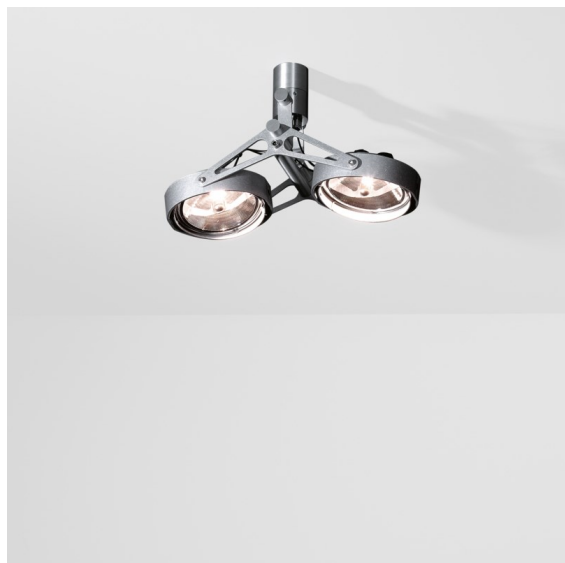

Nomad Surface Adjustable 2x AR111 DE Aluminium Matt

Caractéristiques

Matériaux	10200905
Type de Source Lumineuse	AR111
Ampoule incluse	Non
Nombre de Sources Lumineuses	2
Direction de la Lumière	Bas
Tension d'Entrée	12 V CA
Classe Électrique	III
Indice de protection IP	20
Essai au fil incandescent (°C)	960
Intérieur/extérieur	Intérieur
Application	Plafond, Mur
Montage	En Surface
Ajustabilité	GIMBLE 45°
Distance avec l'Objet Éclairé (m)	0,7
Couleur Principale & Finition Principale	Aluminium, Mat
Poids brut (g)	910,0

Vous aimez le design industriel avec une touche rétro ? Redécouvrez Nomad. Doté de nouveaux drivers minuscules et d'une unité LED qui ressemble exactement à la première ampoule halogène du luminaire, Nomad LED respecte le design original à la perfection. Disponible en versions avec 2 et 4 unités lumineuses, en structure blanche, noir ou aluminium, avec ou sans alimentation intégrée. Le choucou des architectes est de retour pour votre prochain projet.