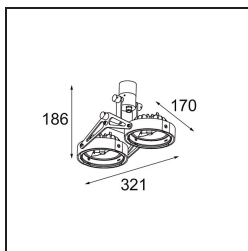

Nomad Surface Adjustable 2x AR111 DE Aluminium Matt

Caractéristiques

Matériaux	10200905
Type de Source Lumineuse	AR111
Ampoule incluse	Non
Nombre de Sources Lumineuses	2
Direction de la Lumière	Bas
Tension d'Entrée	12 V CA
Classe Électrique	III
Indice de protection IP	20
Essai au fil incandescent (°C)	960
Intérieur/extérieur	Intérieur
Application	Plafond, Mur
Montage	En Surface
Ajustabilité	GIMBLE 45°
Distance avec l'Objet Éclairé (m)	0,7
Couleur Principale & Finition Principale	Aluminium, Mat
Poids brut (g)	910,0