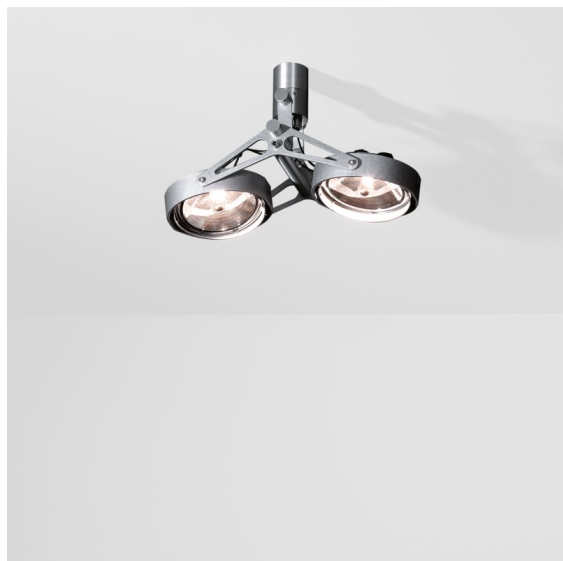

Nomad Surface Adjustable 2x AR111 DE Aluminium Matt

Specifications

Material	10200905
Tipo de fuente de luz	AR111
Lámpara Incluida	No
Número de fuentes de luz	2
Dirección de la luz	Directo
Voltaje de entrada	12Vac
Clasificación eléctrica	III
Clasificación del IP	20
Clasificación de hilo incandescente (°C)	960
Interio/Exterior	Interior
Aplicación	Techo, Pared
Montaje	Superficie
Ajustabilidad	GIMBLE 45°
Distancia al objeto iluminado (m)	0,7
Color principal & Acabado principal	Aluminio, Mate
Peso bruto (g)	910,0

¿Le gustan los diseños industriales con un toque retro? Reconsidere Nomad. Ahora con nuevos y diminutos drivers y una unidad LED de apariencia igual a la primera bombilla halógena de la luminaria, Nomad LED respeta el diseño original en todos los sentidos. Disponible en versiones con unidades de luz 2L y 4L, en estructura blanca, negra o de aluminio, con o sin equipo integrado. El accesorio predilecto de los arquitectos vuelve a entrar en escena a tiempo para su próximo proyecto.