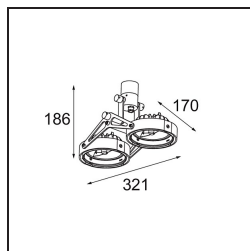

Nomad Surface Adjustable 2x AR111 DE Aluminium Matt

Specifications

Material	10200905
Tipo de fuente de luz	AR111
Lámpara Incluida	No
Número de fuentes de luz	2
Dirección de la luz	Directo
Voltaje de entrada	12Vac
Clasificación eléctrica	III
Clasificación del IP	20
Clasificación de hilo incandescente (°C)	960
Interio/Exterior	Interior
Aplicación	Techo, Pared
Montaje	Superficie
Ajustabilidad	GIMBLE 45°
Distancia al objeto iluminado (m)	0,7
Color principal & Acabado principal	Aluminio, Mate
Peso bruto (g)	910,0