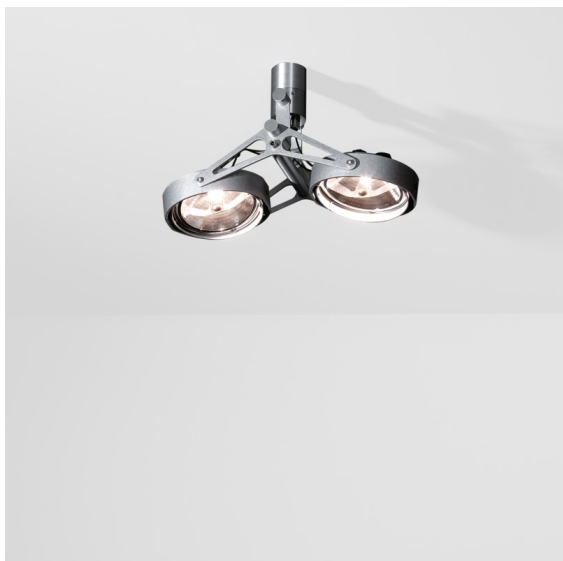

Nomad Surface Adjustable 2x AR111 DE Aluminium Matt

Spezifikationen

Material	10200905
Typ der Lichtquelle	AR111
Leuchtmittel enthalten	Nein
Anzahl Lichtquellen	2
Lichtrichtung	Abwärts
Eingangsspannung	12 Vac
Schutzklasse	III
Schutzart	20
Glühdrahtprüfung (°C)	960
Innen/Außen	Innen
Anwendung	Decke, Wand
Montage	Aufbau
Verstellbarkeit	GIMBLE 45°
Abstand zum beleuchteten Objekt (m)	0,7
Primärfarbe & Primäres Finish	Aluminium, Matt
Bruttogewicht (g)	910,0

Sie mögen Industriedesign mit einem Retro-Touch? Befassen Sie sich noch einmal mit der Nomad. Mit winzigen neuen Treibern und einem LED-Modul, das genau wie das erste Halogenleuchtmittel der Leuchte aussieht, folgt die Nomad LED dem Originaldesign in Perfektion. Erhältlich in Ausführungen mit 2L- und 4L-Leuchtenmodulen, in Weiß strukturiert, Schwarz oder Aluminium, mit oder ohne integriertes Betriebsgerät. Die Lieblingsleuchte der Architekten steht Ihnen für Ihr nächstes Projekt wieder zur Verfügung.