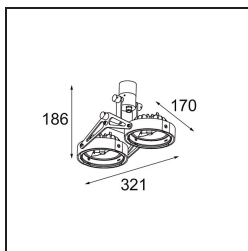

Nomad Surface Adjustable 2x AR111 DE Aluminium Matt

Spezifikationen

Material	10200905
Typ der Lichtquelle	AR111
Leuchtmittel enthalten	Nein
Anzahl Lichtquellen	2
Lichtrichtung	Abwärts
Eingangsspannung	12 Vac
Schutzklasse	III
Schutzart	20
Glühdrahtprüfung (°C)	960
Innen/Außen	Innen
Anwendung	Decke, Wand
Montage	Aufbau
Verstellbarkeit	GIMBLE 45°
Abstand zum beleuchteten Objekt (m)	0,7
Primärfarbe & Primäres Finish	Aluminium, Matt
Bruttogewicht (g)	910,0