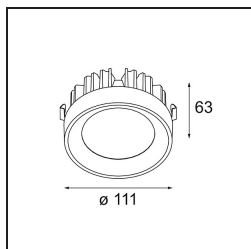

M-LED-Module

- **11298002** M-LED Module 111 1x LED 2700K Spot DE Black Matt
- **11298009** M-LED Module 111 1x LED 2700K Spot DE White Structure
- **11298024** M-LED Module 111 1x LED 2700K Spot DE Aluminium Brushed Anodised
- **11298102** M-LED Module 111 1x LED 2700K Medium DE Black Matt
- **11298109** M-LED Module 111 1x LED 2700K Medium DE White Structure
- **11298124** M-LED Module 111 1x LED 2700K Medium DE Aluminium Brushed Anodised
- **11298202** M-LED Module 111 1x LED 2700K Flood DE Black Matt
- **11298209** M-LED Module 111 1x LED 2700K Flood DE White Structure
- **11298224** M-LED Module 111 1x LED 2700K Flood DE Aluminium Brushed Anodised
- **11298302** M-LED Module 111 1x LED 3000K Spot DE Black Matt
- **11298309** M-LED Module 111 1x LED 3000K Spot DE White Structure
- **11298324** M-LED Module 111 1x LED 3000K Spot DE Aluminium Brushed Anodised
- **11298402** M-LED Module 111 1x LED 3000K Medium DE Black Matt
- **11298409** M-LED Module 111 1x LED 3000K Medium DE White Structure
- **11298424** M-LED Module 111 1x LED 3000K Medium DE Aluminium Brushed Anodised
- **11298502** M-LED Module 111 1x LED 3000K Flood DE Black Matt
- **11298509** M-LED Module 111 1x LED 3000K Flood DE White Structure
- **11298524** M-LED Module 111 1x LED 3000K Flood DE Aluminium Brushed Anodised
- **11298602** M-LED Module 111 1x LED 4000K Spot DE Black Matt
- **11298609** M-LED Module 111 1x LED 4000K Spot DE White Structure
- **11298624** M-LED Module 111 1x LED 4000K Spot DE Aluminium Brushed Anodised
- **11298702** M-LED Module 111 1x LED 4000K Medium DE Black Matt
- **11298709** M-LED Module 111 1x LED 4000K Medium DE White Structure
- **11298724** M-LED Module 111 1x LED 4000K Medium DE Aluminium Brushed Anodised
- **11298802** M-LED Module 111 1x LED 4000K Flood DE Black Matt
- **11298809** M-LED Module 111 1x LED 4000K Flood DE White Structure
- **11298824** M-LED Module 111 1x LED 4000K Flood DE Aluminium Brushed Anodised