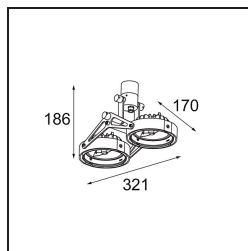

Nomad Surface Adjustable 2x AR111 DE Black Matt

Specificaties

Materiaal	10200902
Type Lichtbron	AR111
Lamp inbegrepen	Neen
Aantal Lichtbronnen	2
Lichtrichting	Omlaag
Ingangsspanning	12Vac
Elektriciteitsklasse	III
IP-klasse	20
Gloeidraadtest (°C)	960
Binnen/Buiten	Binnen
Toepassing	Plafond, Wand
Montage	Opbouw
Verstelbaarheid	GIMBLE 45°
Afstand tot Verlicht Voorwerp (m)	0,7
Primaire Kleur & Primaire Afwerking	Zwart, Mat
Brutogewicht (g)	910,0