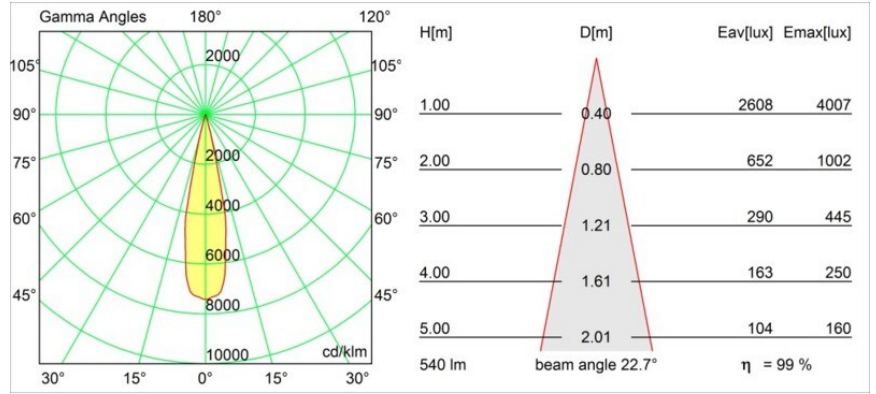

Lichtspreading & Stralingsdiagram