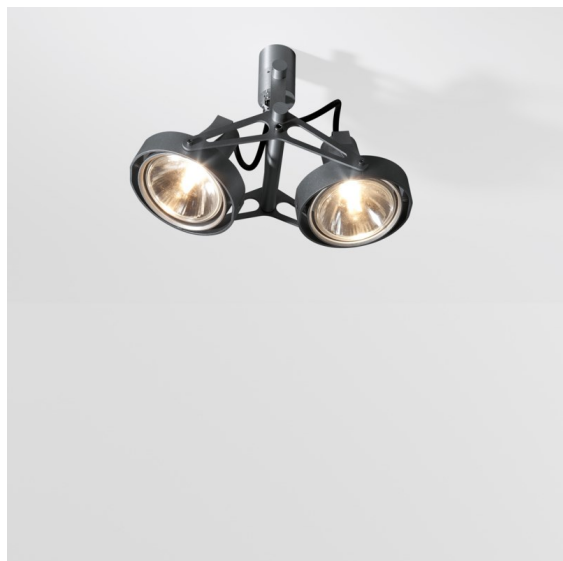

Nomad Surface Adjustable 2x AR111 DE Black Matt

Specificaties

Materiaal	10200902
Type Lichtbron	AR111
Lamp inbegrepen	Neen
Aantal Lichtbronnen	2
Lichtrichting	Omlaag
Ingangsspanning	12Vac
Elektriciteitsklasse	III
IP-klasse	20
Gloeidraadtest (°C)	960
Binnen/Buiten	Binnen
Toepassing	Plafond, Wand
Montage	Opbouw
Verstelbaarheid	GIMBLE 45°
Afstand tot Verlicht Voorwerp (m)	0,7
Primaire Kleur & Primaire Afwerking	Zwart, Mat
Brutogewicht (g)	910,0

Hou je van industrieel design met een tikkeltje retro? Denk dan zeker aan Nomad. Nu met piepkleine nieuwe aandrijvingen en led-lampen die er precies hetzelfde uitzien als de originele halogeenlampen van de armatuur, respecteert Nomad LED het originele design tot in de puntjes. Verkrijgbaar in versies met 2L of 4L lichtunits, in witte structuur, zwart of aluminium, met of zonder ingebouwde aandrijving. De leveling van vele architecten is terug, voor je volgende project.