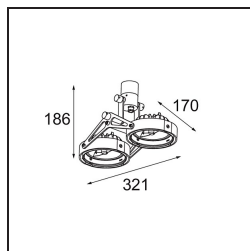

Nomad Surface Adjustable 2x AR111 DE Black Matt

Specifications

Materiale	10200902
Tipo di Sorgente	AR111
Lampadina inclusa	No
Numero di fonte luminosa	2
Direzione della luce	Diretta
Volt in ingresso	12Vac
Classificazione elettrica	III
Grado IP	20
Test filo a caldo (°C)	960
Interno/Esterno	Interno
Applicazione	Soffitto, Parete
Montaggio	Superficie
Orientabilità	GIMBLE 45°
Distanza dall'oggetto illuminato (m)	0,7
Colore primario & Finitura primaria	Nero, Opaca
Peso lordo (g)	910,0

Ti piace il design industrial con un tocco retrò? Riconsidera Nomad. Con nuovi driver di dimensioni ridotte e un'unità LED identica alla prima lampadina alogena dell'apparecchio, Nomad LED rispetta alla perfezione il design originario. Disponibile nelle versioni con 2 e 4 luci, con struttura bianca, nera o in alluminio, con o senza alimentatore integrato. Il pupillo degli architetti è tornato per il tuo prossimo progetto.