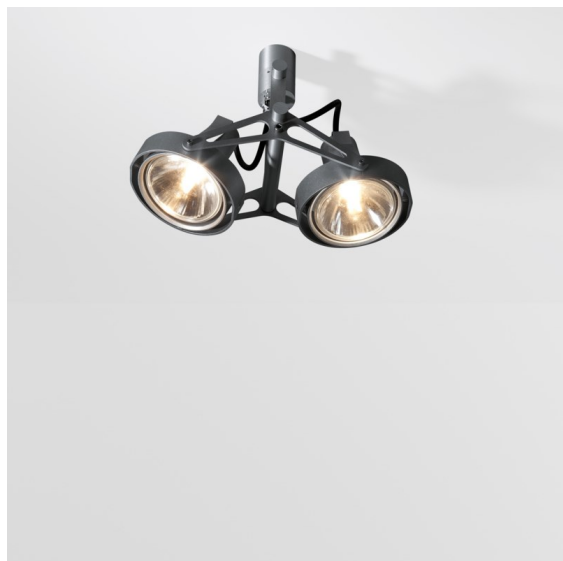

Nomad Surface Adjustable 2x AR111 DE Black Matt

Specifications

Materiale	10200902
Tipo di Sorgente	AR111
Lampadina inclusa	No
Numero di fonte luminosa	2
Direzione della luce	Diretta
Volt in ingresso	12Vac
Classificazione elettrica	III
Grado IP	20
Test filo a caldo (°C)	960
Interno/Esterno	Interno
Applicazione	Soffitto, Parete
Montaggio	Superficie
Orientabilità	GIMBLE 45°
Distanza dall'oggetto illuminato (m)	0,7
Colore primario & Finitura primaria	Nero, Opaca
Peso lordo (g)	910,0

Ti piace il design industrial con un tocco retrò? Riconsidera Nomad. Con nuovi driver di dimensioni ridotte e un'unità LED identica alla prima lampadina alogena dell'apparecchio, Nomad LED rispetta alla perfezione il design originario. Disponibile nelle versioni con 2 e 4 luci, con struttura bianca, nera o in alluminio, con o senza alimentatore integrato. Il pupillo degli architetti è tornato per il tuo prossimo progetto.