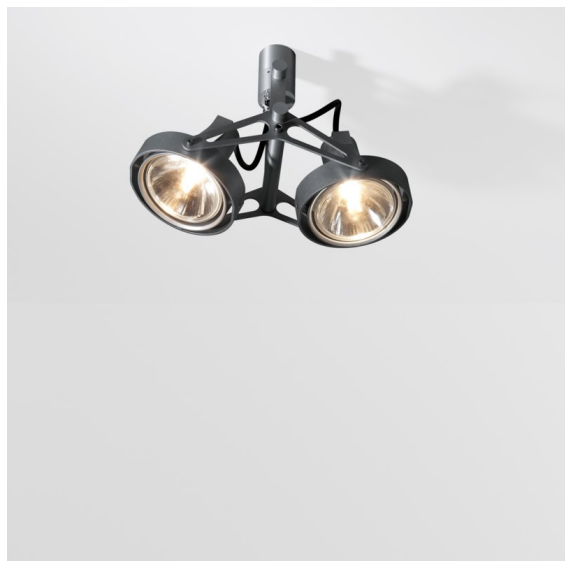

Nomad Surface Adjustable 2x AR111 DE Black Matt

Specifications

Material	10200902
Tipo de fuente de luz	AR111
Lámpara Incluida	No
Número de fuentes de luz	2
Dirección de la luz	Directo
Voltaje de entrada	12Vac
Clasificación eléctrica	III
Clasificación del IP	20
Clasificación de hilo incandescente (°C)	960
Interio/Exterior	Interior
Aplicación	Techo, Pared
Montaje	Superficie
Ajustabilidad	GIMBLE 45°
Distancia al objeto iluminado (m)	0,7
Color principal & Acabado principal	Negro, Mate
Peso bruto (g)	910,0

¿Le gustan los diseños industriales con un toque retro? Reconsidere Nomad. Ahora con nuevos y diminutos drivers y una unidad LED de apariencia igual a la primera bombilla halógena de la luminaria, Nomad LED respeta el diseño original en todos los sentidos. Disponible en versiones con unidades de luz 2L y 4L, en estructura blanca, negra o de aluminio, con o sin equipo integrado. El accesorio predilecto de los arquitectos vuelve a entrar en escena a tiempo para su próximo proyecto.