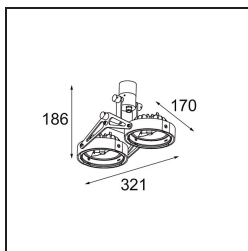

Nomad Surface Adjustable 2x AR111 DE Black Matt

Specifications

Material	10200902
Tipo de fuente de luz	AR111
Lámpara Incluida	No
Número de fuentes de luz	2
Dirección de la luz	Directo
Voltaje de entrada	12Vac
Clasificación eléctrica	III
Clasificación del IP	20
Clasificación de hilo incandescente (°C)	960
Interio/Exterior	Interior
Aplicación	Techo, Pared
Montaje	Superficie
Ajustabilidad	GIMBLE 45°
Distancia al objeto iluminado (m)	0,7
Color principal & Acabado principal	Negro, Mate
Peso bruto (g)	910,0