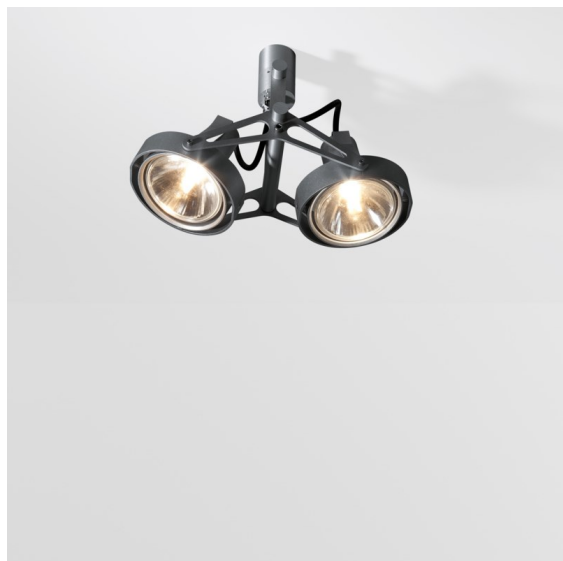

Nomad Surface Adjustable 2x AR111 DE Black Matt

Spezifikationen

Material	10200902
Typ der Lichtquelle	AR111
Leuchtmittel enthalten	Nein
Anzahl Lichtquellen	2
Lichtrichtung	Abwärts
Eingangsspannung	12 Vac
Schutzklasse	III
Schutzart	20
Glühdrahtprüfung (°C)	960
Innen/Außen	Innen
Anwendung	Decke, Wand
Montage	Aufbau
Verstellbarkeit	GIMBLE 45°
Abstand zum beleuchteten Objekt (m)	0,7
Primärfarbe & Primäres Finish	Schwarz, Matt
Bruttogewicht (g)	910,0

Sie mögen Industriedesign mit einem Retro-Touch? Befassen Sie sich noch einmal mit der Nomad. Mit winzigen neuen Treibern und einem LED-Modul, das genau wie das erste Halogenleuchtmittel der Leuchte aussieht, folgt die Nomad LED dem Originaldesign in Perfektion. Erhältlich in Ausführungen mit 2L- und 4L-Leuchtenmodulen, in Weiß strukturiert, Schwarz oder Aluminium, mit oder ohne integriertes Betriebsgerät. Die Lieblingsleuchte der Architekten steht Ihnen für Ihr nächstes Projekt wieder zur Verfügung.