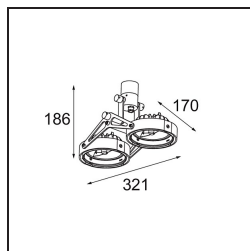

Nomad Surface Adjustable 2x AR111 DE Black Matt

Spezifikationen

Material	10200902
Typ der Lichtquelle	AR111
Leuchtmittel enthalten	Nein
Anzahl Lichtquellen	2
Lichtrichtung	Abwärts
Eingangsspannung	12 Vac
Schutzklasse	III
Schutzart	20
Glühdrahtprüfung (°C)	960
Innen/Außen	Innen
Anwendung	Decke, Wand
Montage	Aufbau
Verstellbarkeit	GIMBLE 45°
Abstand zum beleuchteten Objekt (m)	0,7
Primärfarbe & Primäres Finish	Schwarz, Matt
Bruttogewicht (g)	910,0