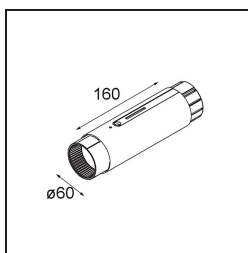

Date \_\_\_\_\_  
Customer \_\_\_\_\_  
Project \_\_\_\_\_  
Type \_\_\_\_\_

*Straw 60 Power Feed and Suspension Mid Aluminium Silk Brushed*

**Specifications**

Materiale	93656378
Numero di fonte luminosa	0
Grado IP	20
Colore primario & Finitura primaria	Alluminio, Silk Brushed
Peso lordo (g)	0,001