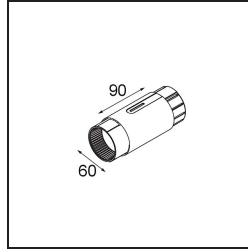

Date \_\_\_\_\_  
Customer \_\_\_\_\_  
Project \_\_\_\_\_  
Type \_\_\_\_\_

*Straw 60 Suspension Mid Aluminium Silk Brushed*

**Specifications**

Material	93656278
Número de fuentes de luz	0
Clasificación del IP	20
Color principal & Acabado principal	Aluminio, Silk Brushed
Peso bruto (g)	0,001