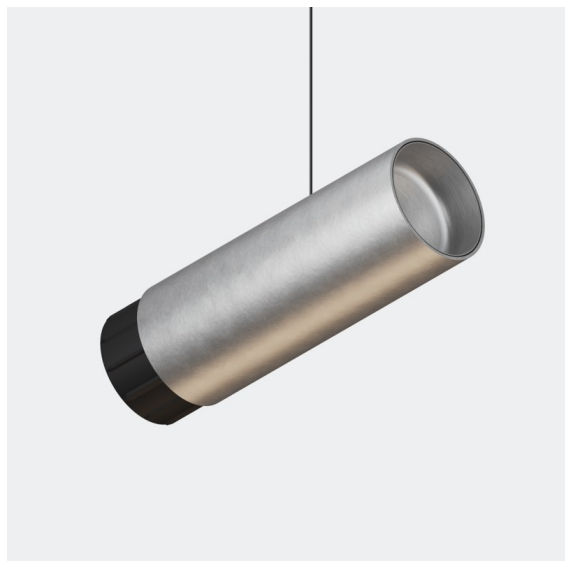

Date _____
Customer _____
Project _____
Type _____

Straw 60 Suspension End Aluminium Silk Brushed

Specifications

| | |
|-------------------------------------|-------------------------|
| Materiale | 93656078 |
| Numero di fonte luminosa | 0 |
| Grado IP | 20 |
| Colore primario & Finitura primaria | Alluminio, Silk Brushed |
| Peso lordo (g) | 0,001 |