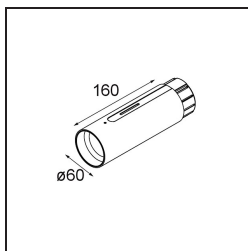

Date _____
Customer _____
Project _____
Type _____

Straw 60 Suspension End Aluminium Silk Brushed

Specifications

| | |
|-------------------------------------|-------------------------|
| Materiale | 93656078 |
| Numero di fonte luminosa | 0 |
| Grado IP | 20 |
| Colore primario & Finitura primaria | Alluminio, Silk Brushed |
| Peso lordo (g) | 0,001 |