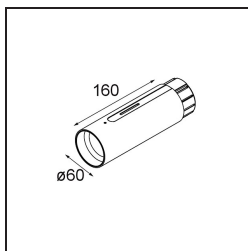

Date _____
Customer _____
Project _____
Type _____

Straw 60 Suspension End Aluminium Silk Brushed

Specifications

Material	93656078
Número de fuentes de luz	0
Clasificación del IP	20
Color principal & Acabado principal	Aluminio, Silk Brushed
Peso bruto (g)	0,001