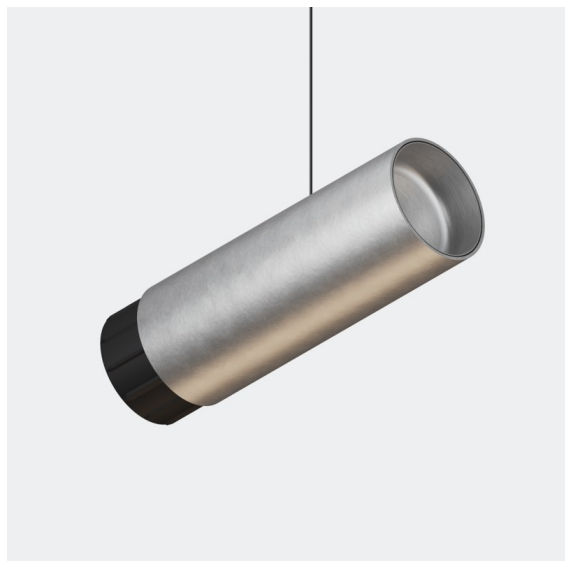

Date _____
Customer _____
Project _____
Type _____

Straw 60 Suspension End Aluminium Silk Brushed

Specifications

Material	93656078
Número de fuentes de luz	0
Clasificación del IP	20
Color principal & Acabado principal	Aluminio, Silk Brushed
Peso bruto (g)	0,001