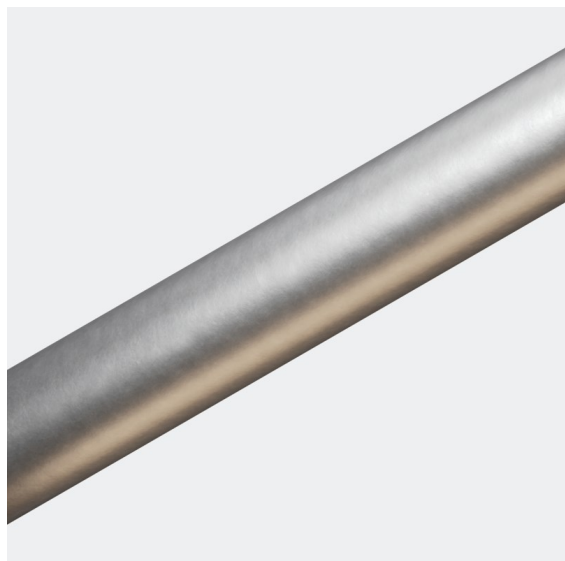

Datum

Klant

Project

Soort

*Straw 60 Blind Profile Aluminium Silk Brushed /m*

### Specificaties

Materiaal	93655478
Aantal Lichtbronnen	0
IP-klasse	20
Binnen/Buiten	Binnen
Primaire Kleur & Primaire Afwerking	Aluminium, Silk Brushed
Brutogewicht (g)	0,001