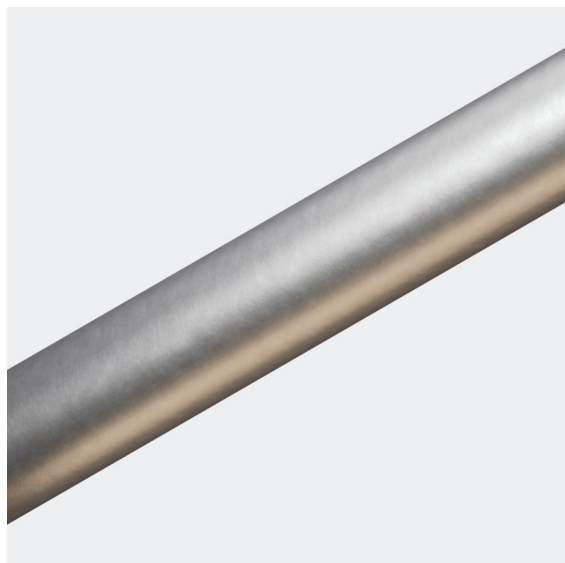

Date \_\_\_\_\_  
Customer \_\_\_\_\_  
Project \_\_\_\_\_  
Type \_\_\_\_\_

*Straw 60 Blind Profile Aluminium Silk Brushed /m*

**Specifications**

Materiale	93655478
Numero di fonte luminosa	0
Grado IP	20
Interno/Esterno	Interno
Colore primario & Finitura primaria	Alluminio, Silk Brushed
Peso lordo (g)	0,001