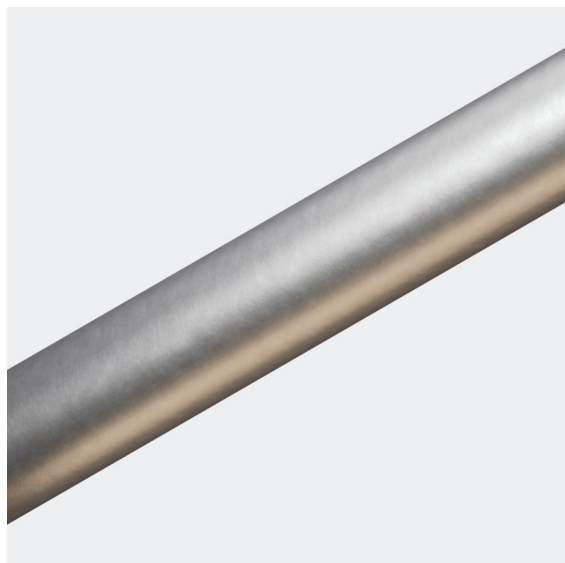

Date \_\_\_\_\_  
Customer \_\_\_\_\_  
Project \_\_\_\_\_  
Type \_\_\_\_\_

*Straw 60 Blind Profile Aluminium Silk Brushed /m*

**Specifications**

Material	93655478
Número de fuentes de luz	0
Clasificación del IP	20
Interio/Exterior	Interior
Color principal & Acabado principal	Aluminio, Silk Brushed
Peso bruto (g)	0,001