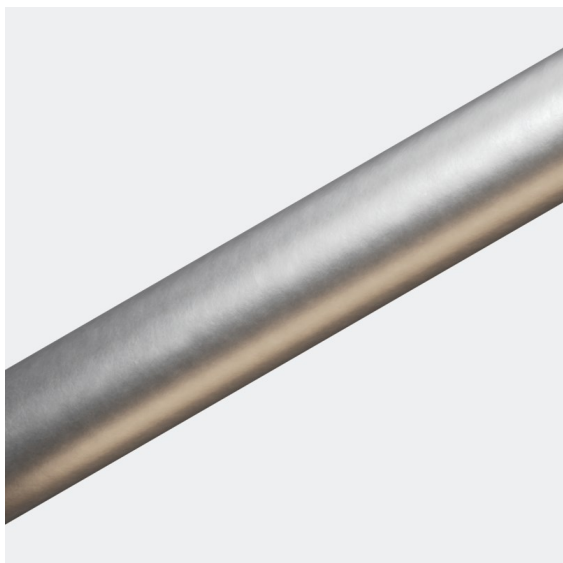

Datum

Kunde

Projekt

Art

Straw 60 Blind Profile Aluminium Silk Brushed /m

Spezifikationen

| | |
|-------------------------------|-------------------------|
| Material | 93655478 |
| Anzahl Lichtquellen | 0 |
| Schutzart | 20 |
| Innen/Außen | Innen |
| Primärfarbe & Primäres Finish | Aluminium, Silk Brushed |
| Bruttogewicht (g) | 0,001 |