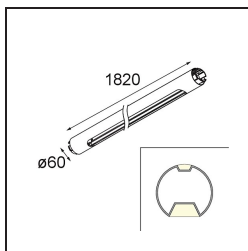

*Straw 60 Profile Up/Down 1820 Aluminium Silk Brushed*

**Caractéristiques**

Matériaux	93655378
Nombre de Sources Lumineuses	0
Direction de la Lumière	Haut/Bas
Indice de protection IP	20
Intérieur/extérieur	Intérieur
Couleur Principale & Finition Principale	Aluminium, Silk Brushed
Poids brut (g)	0,001