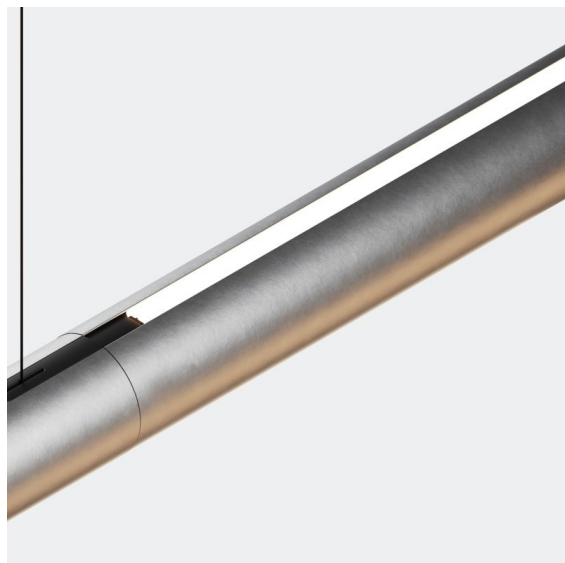

*Straw 60 Profile Up/Down 1820 Aluminium Silk Brushed*

**Caractéristiques**

Matériaux	93655378
Nombre de Sources Lumineuses	0
Direction de la Lumière	Haut/Bas
Indice de protection IP	20
Intérieur/extérieur	Intérieur
Couleur Principale & Finition Principale	Aluminium, Silk Brushed
Poids brut (g)	0,001