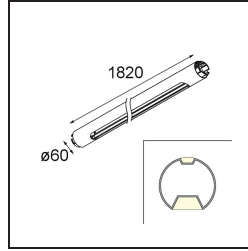

Date _____
Customer _____
Project _____
Type _____

Straw 60 Profile Up/Down 1820 Aluminium Silk Brushed

Specifications

Material	93655378
Número de fuentes de luz	0
Dirección de la luz	Indirecto / Directo
Clasificación del IP	20
Interio/Exterior	Interior
Color principal & Acabado principal	Aluminio, Silk Brushed
Peso bruto (g)	0,001