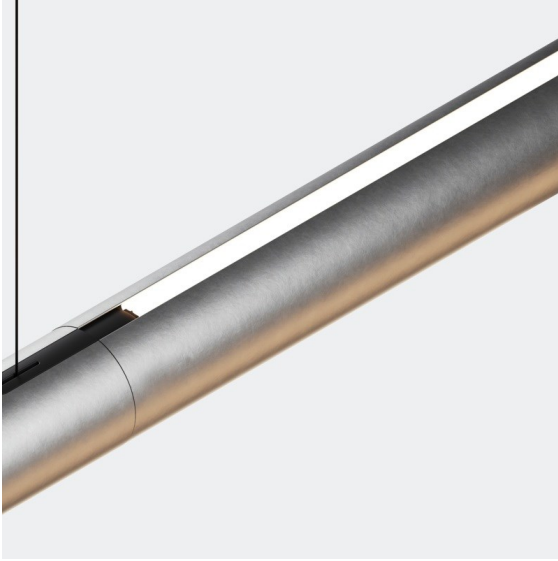

Date _____
Customer _____
Project _____
Type _____

Straw 60 Profile Up/Down 1820 Aluminium Silk Brushed

Specifications

Material	93655378
Número de fuentes de luz	0
Dirección de la luz	Indirecto / Directo
Clasificación del IP	20
Interio/Exterior	Interior
Color principal & Acabado principal	Aluminio, Silk Brushed
Peso bruto (g)	0,001