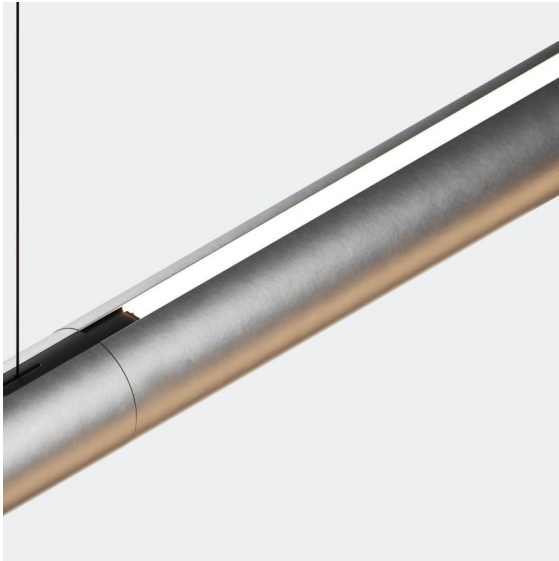

Datum
Kunde
Projekt
Art

Straw 60 Profile Up/Down 1820 Aluminium Silk Brushed

Spezifikationen

Material	93655378
Anzahl Lichtquellen	0
Lichtrichtung	Aufwärts/Abwärts
Schutzart	20
Innen/Außen	Innen
Primärfarbe & Primäres Finish	Aluminium, Silk Brushed
Bruttogewicht (g)	0,001