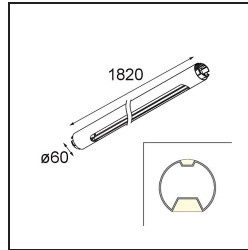

Datum
Kunde
Projekt
Art

Straw 60 Profile Up/Down 1820 Aluminium Silk Brushed

Spezifikationen

Material	93655378
Anzahl Lichtquellen	0
Lichtrichtung	Aufwärts/Abwärts
Schutzart	20
Innen/Außen	Innen
Primärfarbe & Primäres Finish	Aluminium, Silk Brushed
Bruttogewicht (g)	0,001