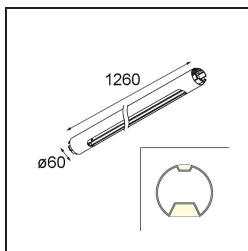

Straw 60 Profile Up/Down 1260 Aluminium Silk Brushed

Specificaties

Materiaal	93655278
Aantal Lichtbronnen	0
Lichtrichting	Omhoog/Omlaag
IP-klasse	20
Binnen/Buiten	Binnen
Primaire Kleur & Primaire Afwerking	Aluminium, Silk Brushed
Brutogewicht (g)	0,001