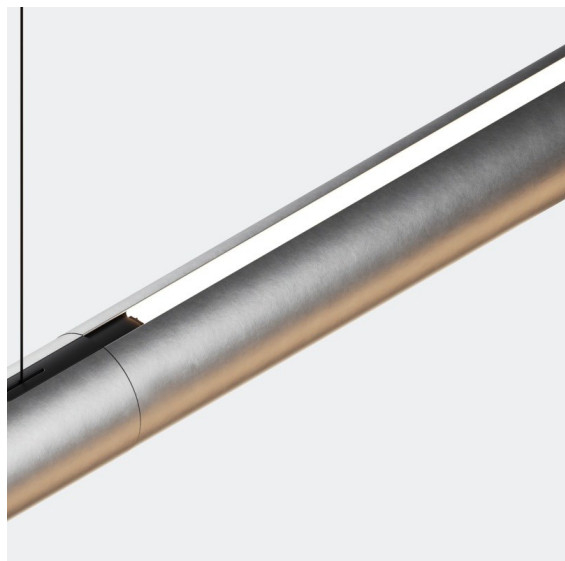

Straw 60 Profile Up/Down 1260 Aluminium Silk Brushed

Specificaties

Materiaal	93655278
Aantal Lichtbronnen	0
Lichtrichting	Omhoog/Omlaag
IP-klasse	20
Binnen/Buiten	Binnen
Primaire Kleur & Primaire Afwerking	Aluminium, Silk Brushed
Brutogewicht (g)	0,001