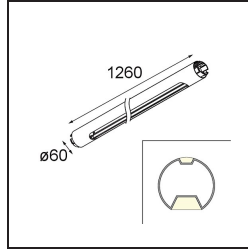

Date _____
Customer _____
Project _____
Type _____

Straw 60 Profile Up/Down 1260 Aluminium Silk Brushed

Specifications

Materiale	93655278
Numero di fonte luminosa	0
Direzione della luce	Diretta/Indiretta
Grado IP	20
Interno/Esterno	Interno
Colore primario & Finitura primaria	Alluminio, Silk Brushed
Peso lordo (g)	0,001