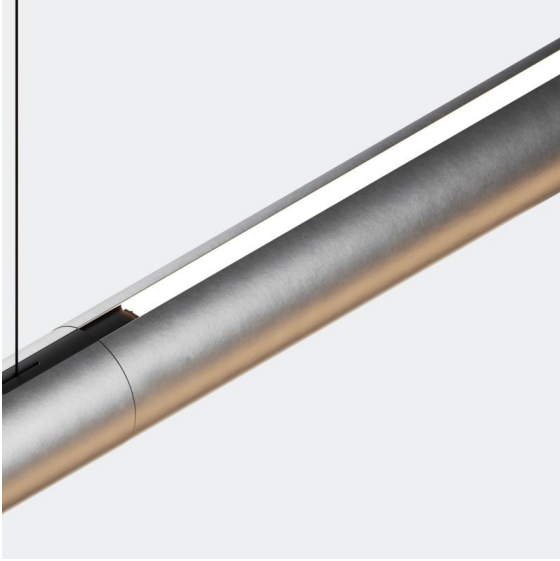

Date _____
Customer _____
Project _____
Type _____

Straw 60 Profile Up/Down 1260 Aluminium Silk Brushed

Specifications

Materiale	93655278
Numero di fonte luminosa	0
Direzione della luce	Diretta/Indiretta
Grado IP	20
Interno/Esterno	Interno
Colore primario & Finitura primaria	Alluminio, Silk Brushed
Peso lordo (g)	0,001