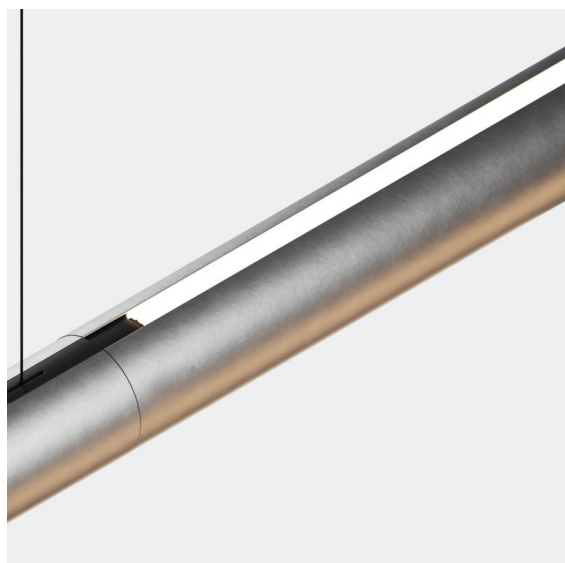

*Straw 60 Profile Up/Down 1260 Aluminium Silk Brushed*

**Caractéristiques**

Matériaux	93655278
Nombre de Sources Lumineuses	0
Direction de la Lumière	Haut/Bas
Indice de protection IP	20
Intérieur/extérieur	Intérieur
Couleur Principale & Finition Principale	Aluminium, Silk Brushed
Poids brut (g)	0,001